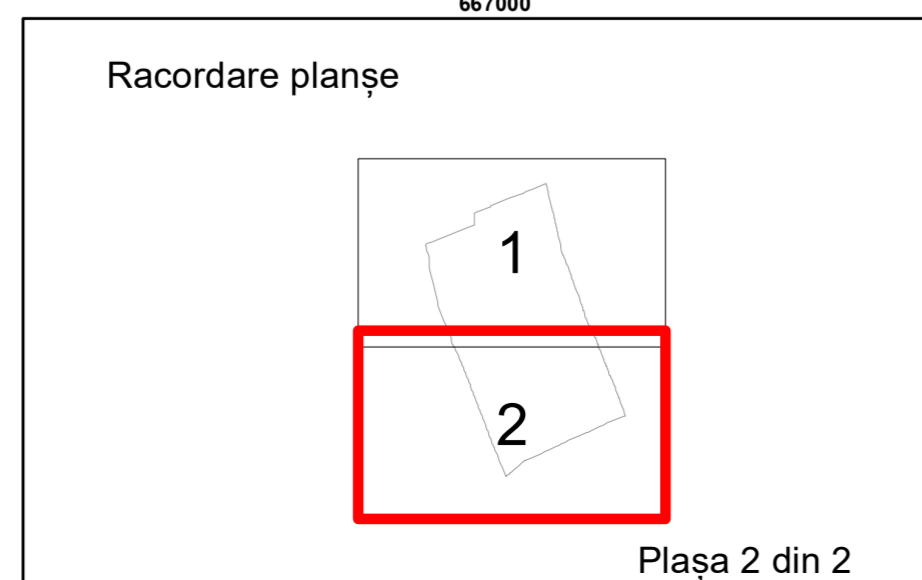

COMUNA
MARASESTI

Dumbrava

ORAȘ PANCIU

36

Legendă

	Limită UAT		Limită Imobil
	Limită Intravilan		Număr Sector Cadastral
	Sector Cadastral	458	Identificator Teren

Executant: SC MEGAGIS SRL

Spre publicare

Data: septembrie 2022

PLAN CADASTRAL

UAT Panciu
Județul Vrancea
Sector Cadastral 36

Scara 1:2000, sistem de proiecție STEREO 70

Legendă

	Limită UAT		Limită Imobil
	Limită Intravilan		Număr Sector Cadastral
	Sector Cadastral	458	Identificator Teren