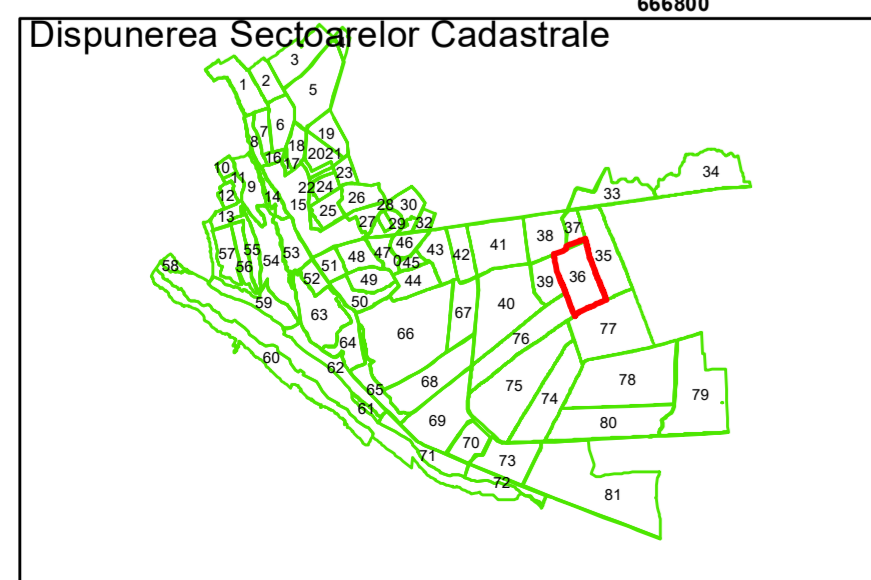

COMUNA
MARASESTI

Dumbrava

ORAȘ PANCIU

36

Legendă

	Limită UAT		Limită Imobil
	Limită Intravilan		Număr Sector Cadastral
	Sector Cadastral	458	Identificator Teren

Executant: SC MEGAGIS SRL

Spre publicare

Data: septembrie 2022

PLAN CADASTRAL

UAT Panciu
Județul Vrancea
Sector Cadastral 36

Scara 1:2000, sistem de proiecție STEREO 70

Legendă

	Limită UAT		Limită Imobil
	Limită Intravilan		Număr Sector Cadastral
	Sector Cadastral	458	Identificator Teren

Executant: SC MEGAGIS SRL

Spre publicare

Data: septembrie 2022

PLAN CADASTRAL

UAT Panciu
Județul Vrancea
Sector Cadastral 36

Scara 1:2000, sistem de proiecție STEREO 70