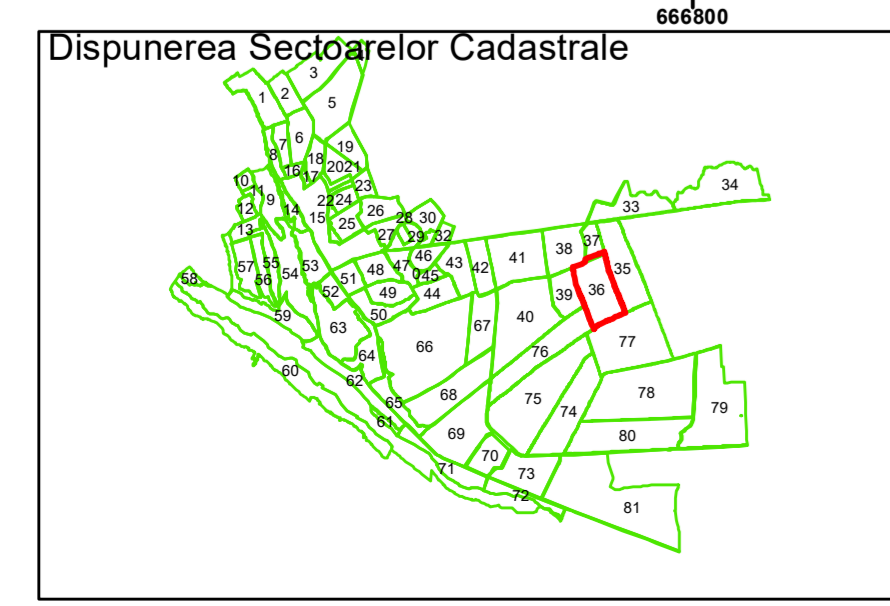

COMUNA
MARASESTI

Dumbrava

ORAȘ PANCIU

36

Legendă

	Limită UAT		Limită Imobil
	Limită Intravilan		Număr Sector Cadastral
	Sector Cadastral	458	Identificator Teren

Executant: SC MEGAGIS SRL

Spre publicare

Data: septembrie 2022

PLAN CADASTRAL

UAT Panciu
Județul Vrancea
Sector Cadastral 36

Scara 1:2000, sistem de proiecție STEREO 70

Legendă

	Limită UAT		Limită Imobil
	Limită Intravilan		Număr Sector Cadastral
	Sector Cadastral	458	Identificator Teren

Executant: SC MEGAGIS SRL

Spre publicare

Data: septembrie 2022

PLAN CADASTRAL

UAT Panciu
Județul Vrancea
Sector Cadastral 36

Scara 1:2000, sistem de proiecție STEREO 70