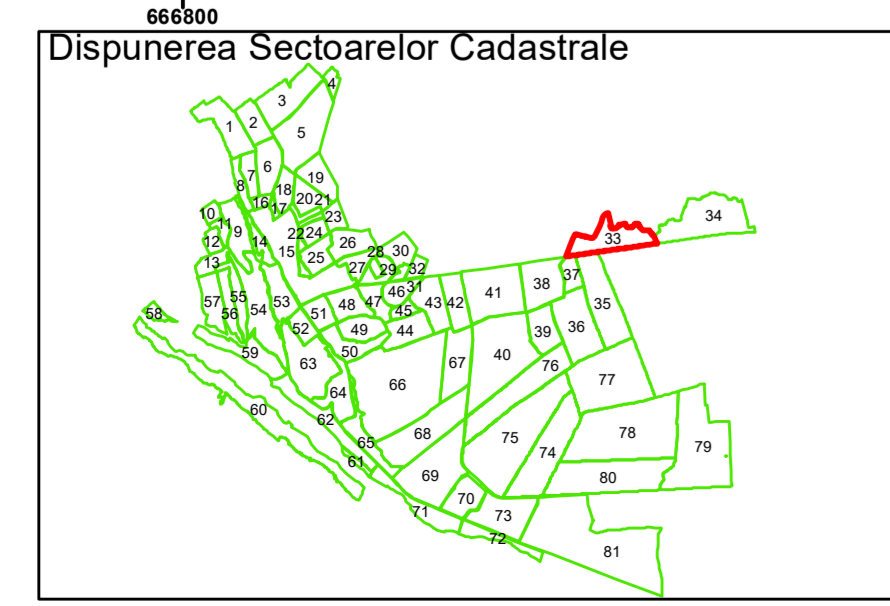

COMUNA
MOVILITA

ORAȘ PANCIU

COMUNA
MARASESTI

Legendă

— Limită UAT	 Limită Imobil
 Limită Intravilan	 Număr Sector Cadastral
 Sector Cadastral	458 Identificator Teren

Executant: SC MEGAGIS SRL

Spre publicare

Data: septembrie 2022

PLAN CADASTRAL

UAT Panciu
Județul Vrancea
Sector Cadastral 33

Scara 1:2000, sistem de proiecție STEREO 70

Legendă

	Limită UAT		Limită Imobil
	Limită Intravilan		Număr Sector Cadastral
	Sector Cadastral	458	Identificator Teren

Executant: SC MEGAGIS SRL

Spre publicare

Data: septembrie 2022

PLAN CADASTRAL

UAT Panciu
Județul Vrancea
Sector Cadastral 33

Scara 1:2000, sistem de proiecție STEREO 70