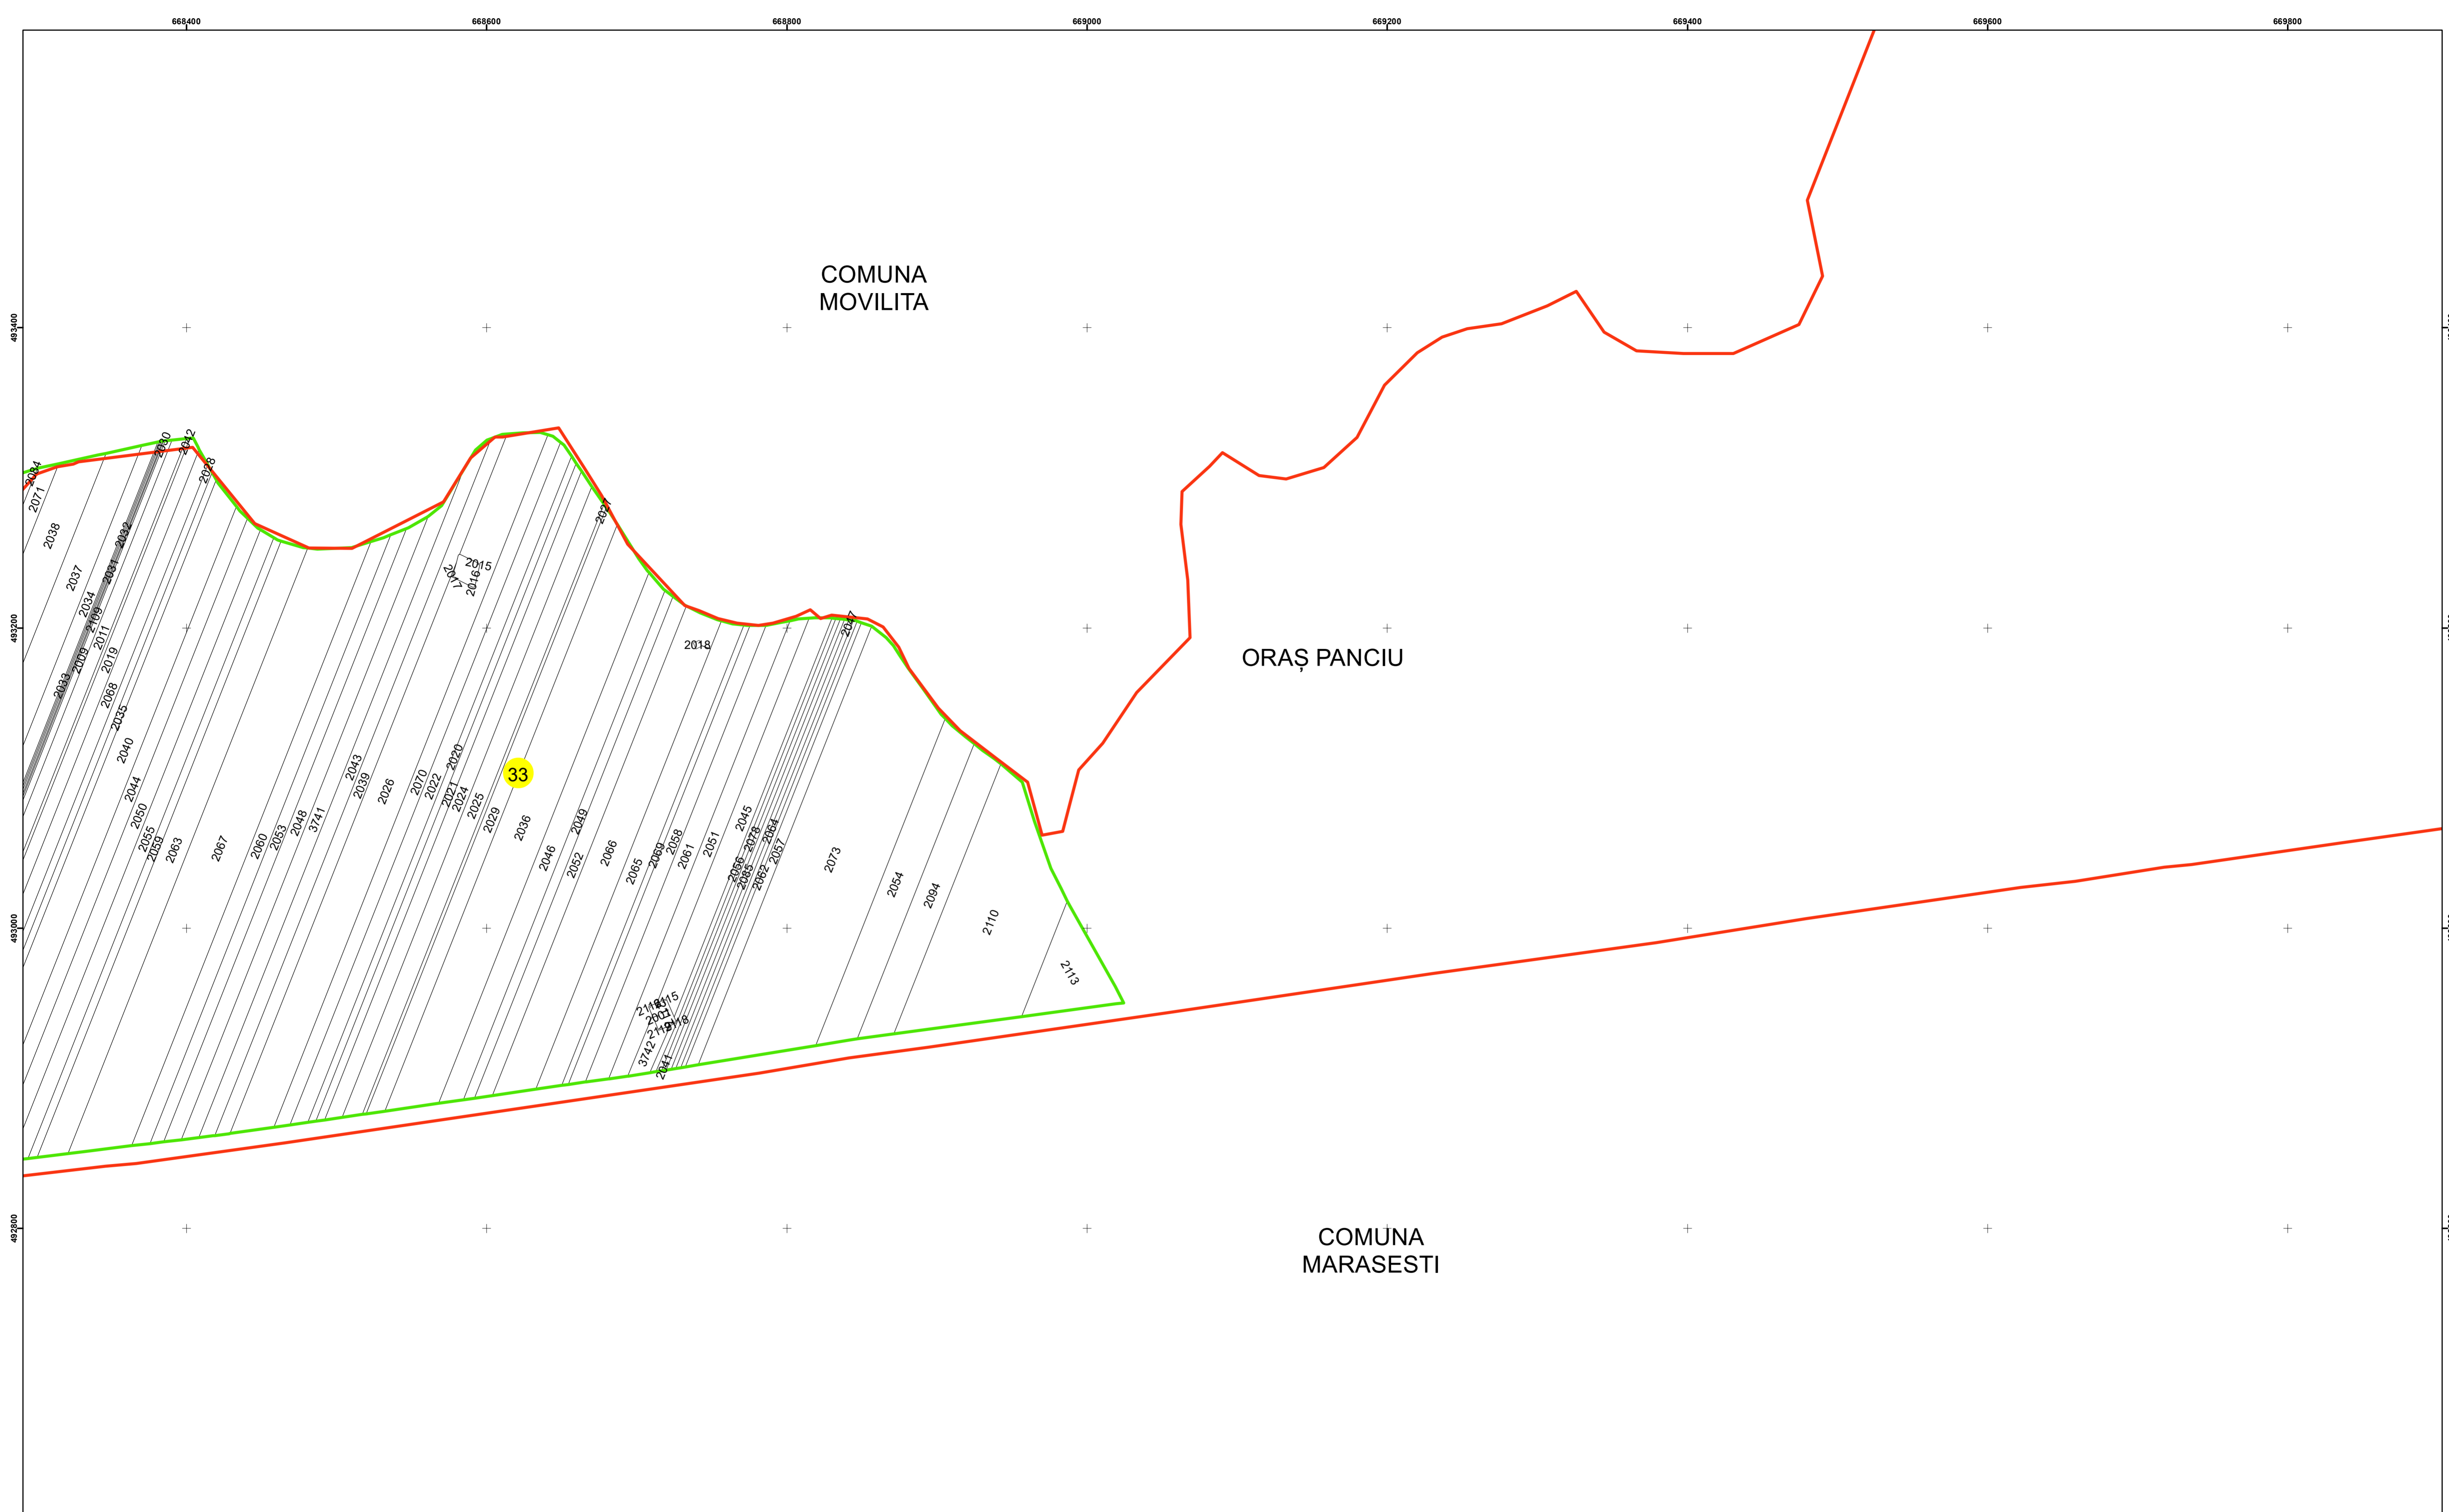

COMUNA
MOVILITA

ORAȘ PANCIU

COMUNA
MARASESTI

Legendă

— Limită UAT	 Limită Imobil
 Limită Intravilan	 Număr Sector Cadastral
 Sector Cadastral	458 Identificator Teren

Executant: SC MEGAGIS SRL

Spre publicare

Data: septembrie 2022

PLAN CADASTRAL

UAT Panciu
Județul Vrancea
Sector Cadastral 33

Scara 1:2000, sistem de proiecție STEREO 70

Legendă

	Limită UAT		Limită Imobil
	Limită Intravilan		Număr Sector Cadastral
	Sector Cadastral	458	Identificator Teren

Executant: SC MEGAGIS SRL

Spre publicare

Data: septembrie 2022

PLAN CADASTRAL

UAT Panciu
Județul Vrancea
Sector Cadastral 33

Scara 1:2000, sistem de proiecție STEREO 70