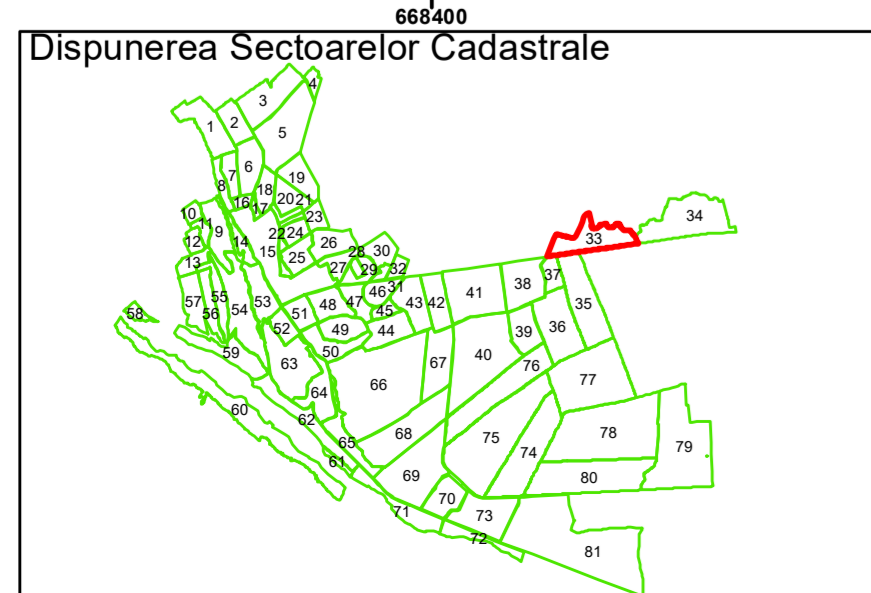

COMUNA
MOVILITA

ORAȘ PANCIU

COMUNA
MARASESTI

Legendă

— Limită UAT	 Limită Imobil
 Limită Intravilan	 Număr Sector Cadastral
 Sector Cadastral	458 Identificator Teren

Executant: SC MEGAGIS SRL

Spre publicare

Data: septembrie 2022

PLAN CADASTRAL

UAT Panciu
Județul Vrancea
Sector Cadastral 33

Scara 1:2000, sistem de proiecție STEREO 70

Legendă

	Limită UAT		Limită Imobil
	Limită Intravilan		Număr Sector Cadastral
	Sector Cadastral	458	Identificator Teren

Executant: SC MEGAGIS SRL

Spre publicare

Data: septembrie 2022

PLAN CADASTRAL

UAT Panciu
Județul Vrancea
Sector Cadastral 33

Scara 1:2000, sistem de proiecție STEREO 70