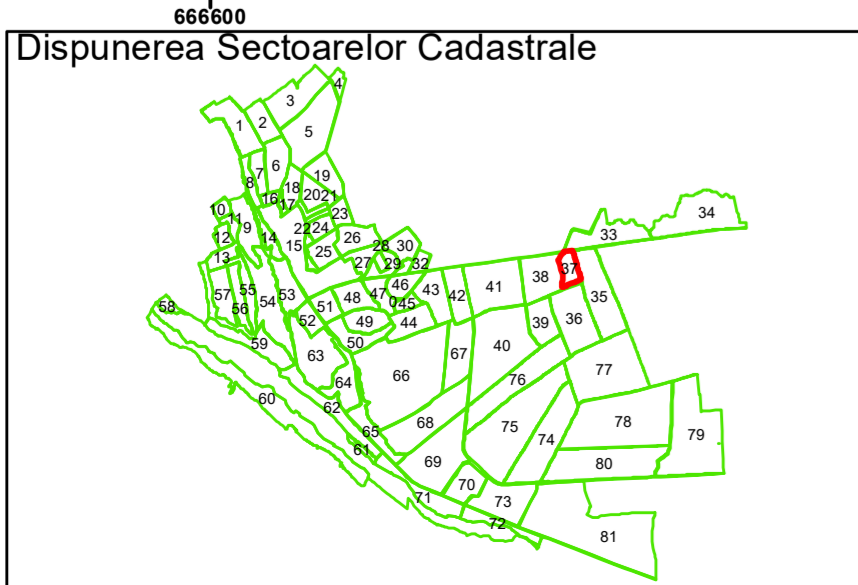

COMUNA
MOVILITA

COMUNA
MARASESTI

ORAȘ PANCIU

37

66600 666500 667000 667200 667400 667600 667800 668000

00250 00270 00290 00310 00330 00350

Legendă

Limită UAT	Limită Imobil
Limită Intravilan	Număr Sector Cadastral
Sector Cadastral	458 Identificator Teren

66600 666500 667000 667200 667400 667600 667800 668000

00250 00270 00290 00310 00330 00350

Executant: SC MEGAGIS SRL

Spre publicare

Data: septembrie 2022

66600 666500 667000 667200 667400 667600 667800 668000

00250 00270 00290 00310 00330 00350

PLAN CADASTRAL

UAT Panciu
Județul Vrancea
Sector Cadastral 37

Scara 1:2000, sistem de proiecție STEREO 70