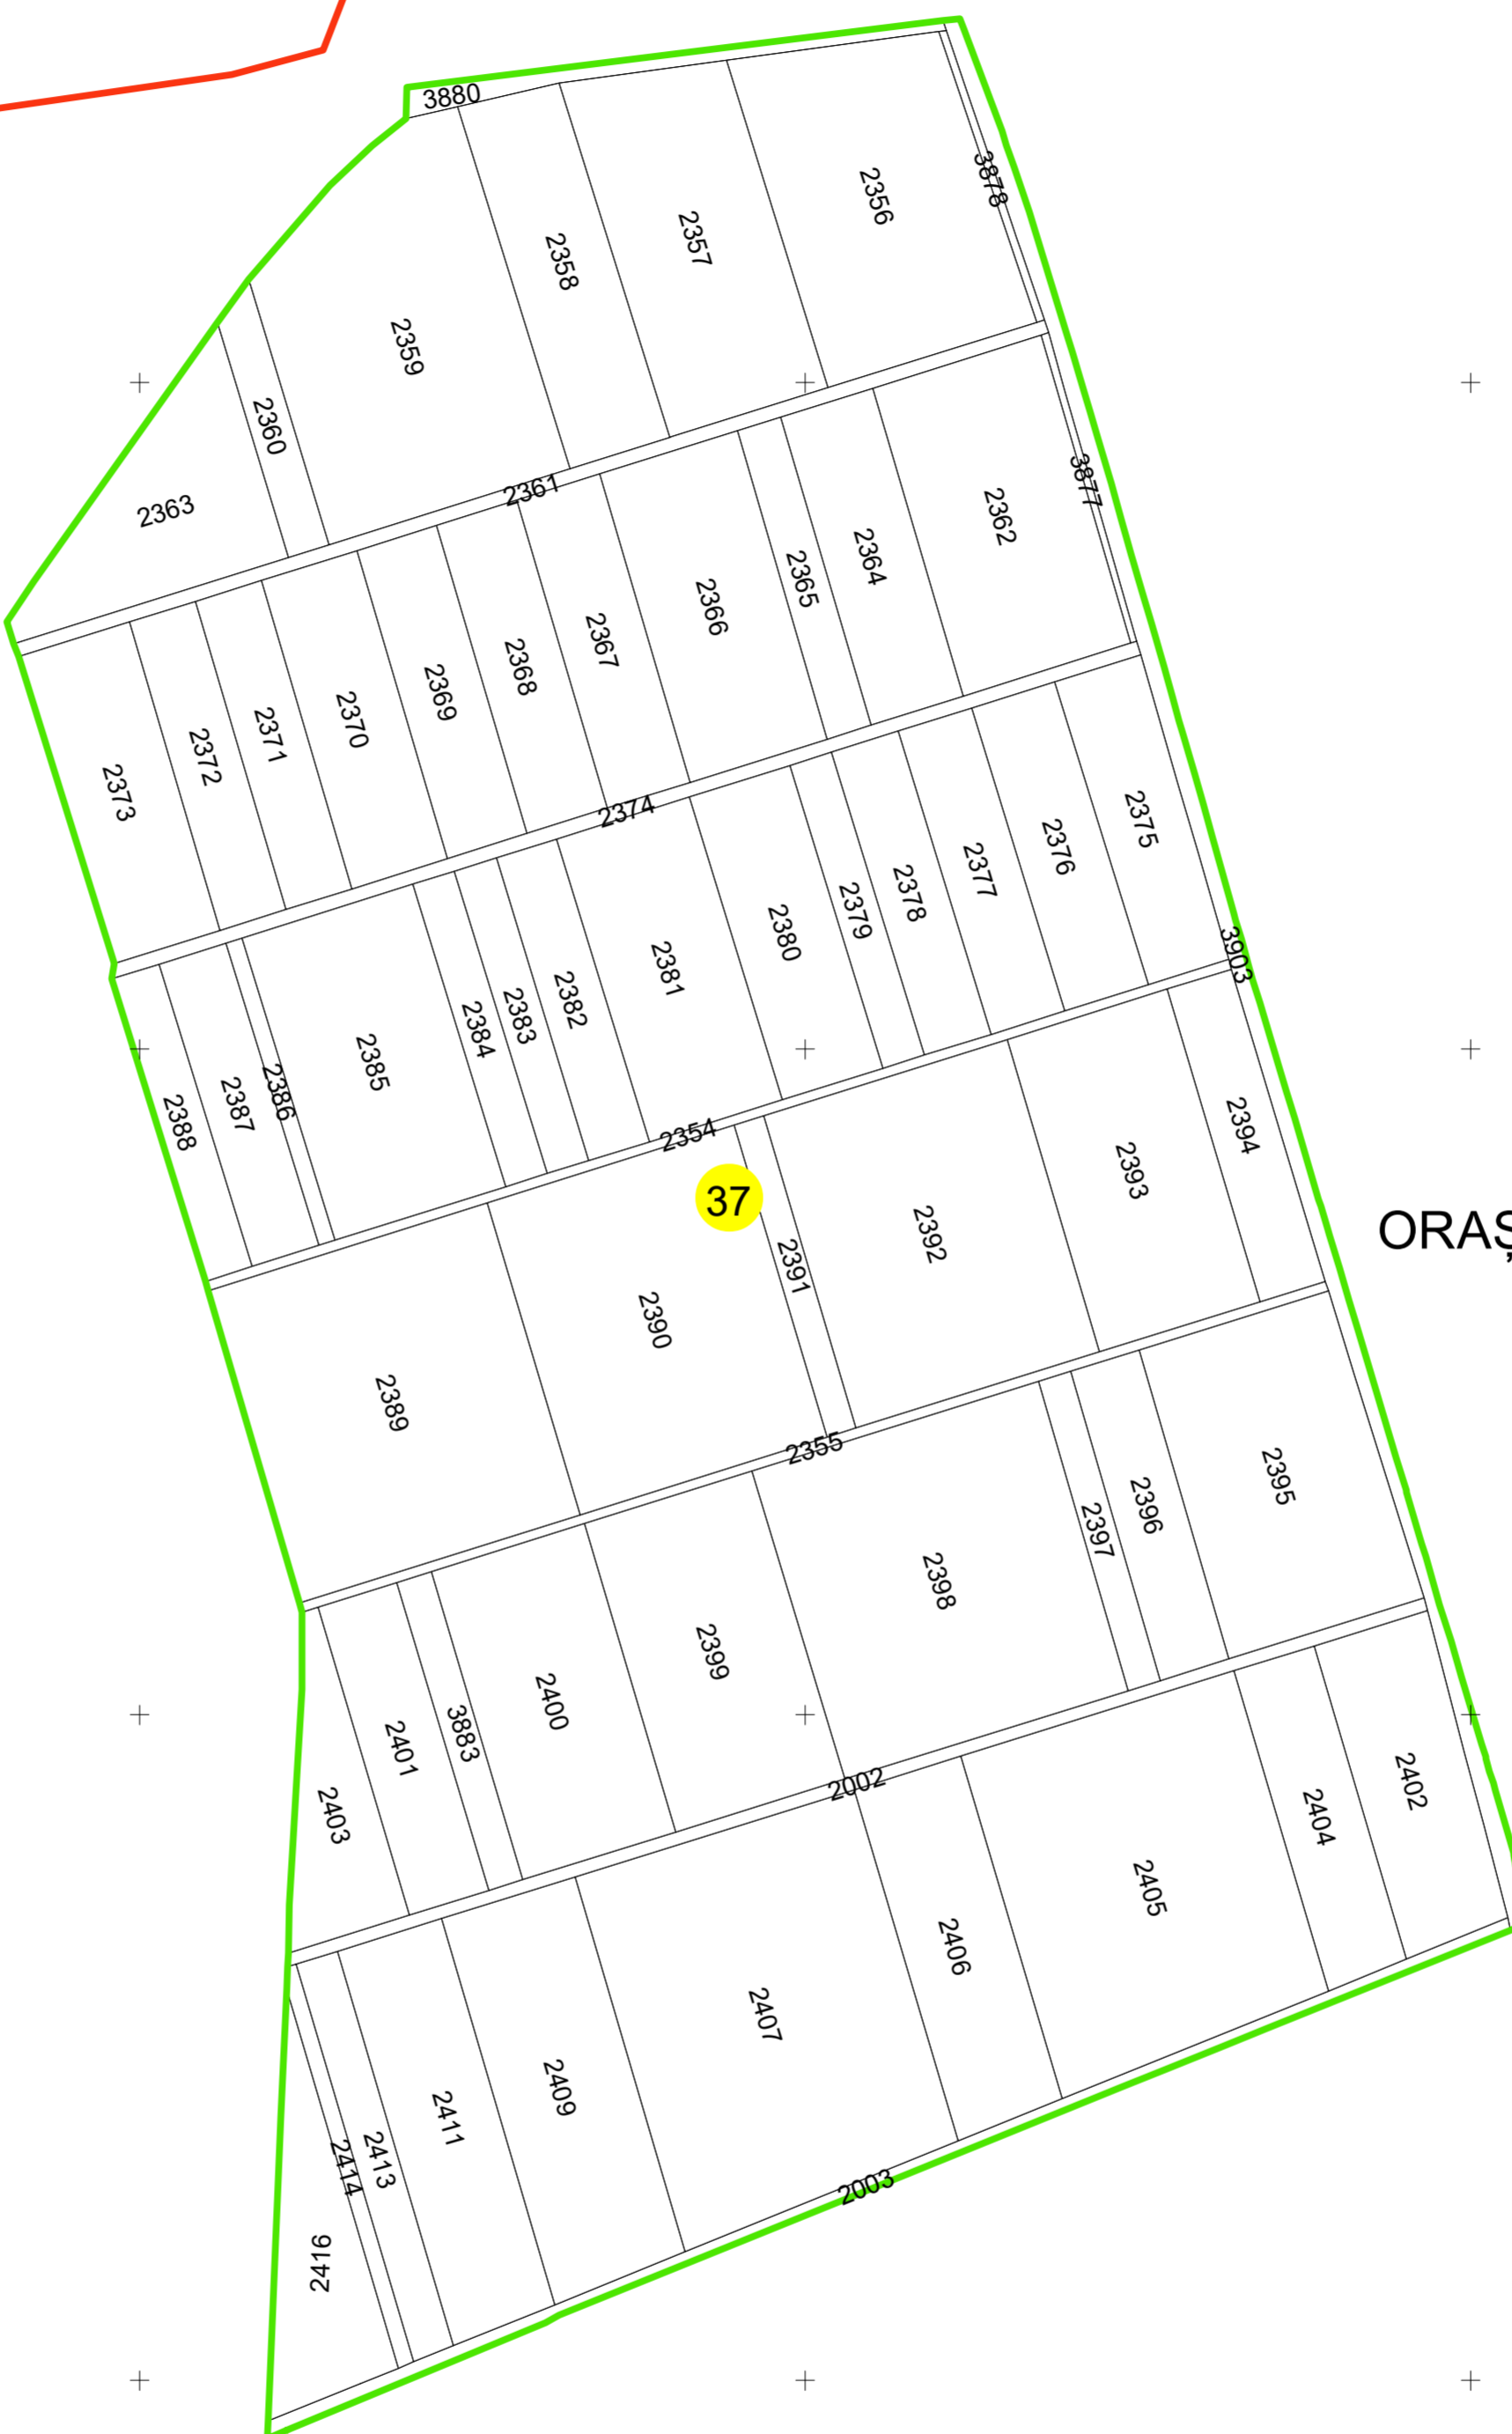

COMUNA
MOVILITA

COMUNA
MARASESTI

ORAȘ PANCIU

37

66600 666500 667000 667200 667400 667600 667800 668000

00250 00270 00290 00310 00330 00350

Legendă

Limită UAT	Limită Imobil
Limită Intravilan	Număr Sector Cadastral
Sector Cadastral	458 Identificator Teren

00250 00270 00290 00310 00330 00350

PLAN CADASTRAL

UAT Panciu
Județul Vrancea
Sector Cadastral 37

Scara 1:2000, sistem de proiecție STEREO 70