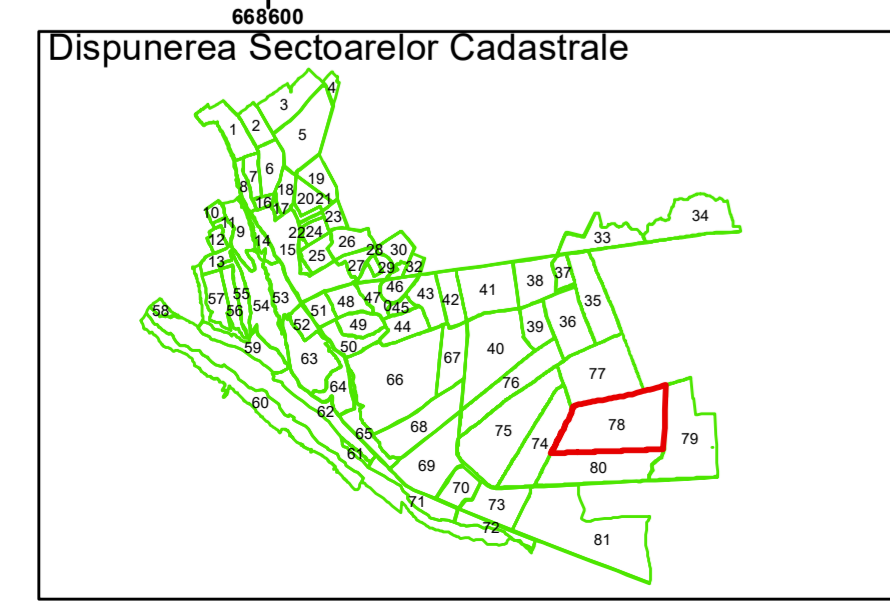

- Limită UAT
- Limită Intravilan
- Sector Cadastral
- Limită Imobil
- 3 Număr Sector Cadastral
- 458 Identificator Teren

Executant: SC MEGAGIS SRL

Spre publicare

Data: septembrie 2022

**PLAN CADASTRAL**

UAT Panciu  
Județul Vrancea  
Sector Cadastral 78

Scara 1:2000, sistem de proiectie STEREO 70

Legendă

	Limită UAT		Limită Imobil
	Limită Intravilan		Număr Sector Cadastral
	Sector Cadastral	458	Identificator Teren

Executant: SC MEGAGIS SRL

Spre publicare