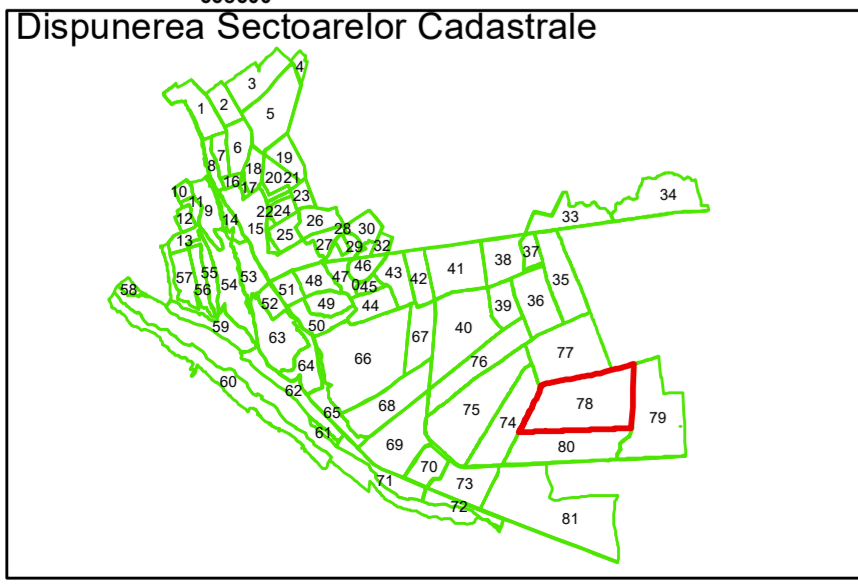

**Legendă**

- Limită UAT
- Limită Intravilan
- Sector Cadastral
- Limită Imobil
- 3 Număr Sector Cadastral
- 458 Identificator Teren

Executant: SC MEGAGIS SRL

Spre publicare

Data: septembrie 2022

**PLAN CADASTRAL**

UAT Panciu  
Județul Vrancea  
Sector Cadastral 78

Scara 1:2000, sistem de proiecție STEREO 70

COMUNA  
MARASESTI

ORAȘ PANCIU

78

**Legendă**

- Limită UAT
- Limită Intravilan
- Sector Cadastral
- Limită Imobil
- 3 Număr Sector Cadastral
- 458 Identificator Teren

- Limită UAT
- Limită Intravilan
- Sector Cadastral
- Limită Imobil
- 3 Număr Sector Cadastral
- 458 Identificator Teren

Executant: SC MEGAGIS SRL

Spre publicare

Data: septembrie 2022

**PLAN CADASTRAL**

UAT Panciu  
Județul Vrancea  
Sector Cadastral 78

Data: septembrie 2022

**PLAN CADASTRAL**

UAT Panciu  
Județul Vrancea  
Sector Cadastral 78

Scara 1:2000, sistem de proiecție STEREO 70