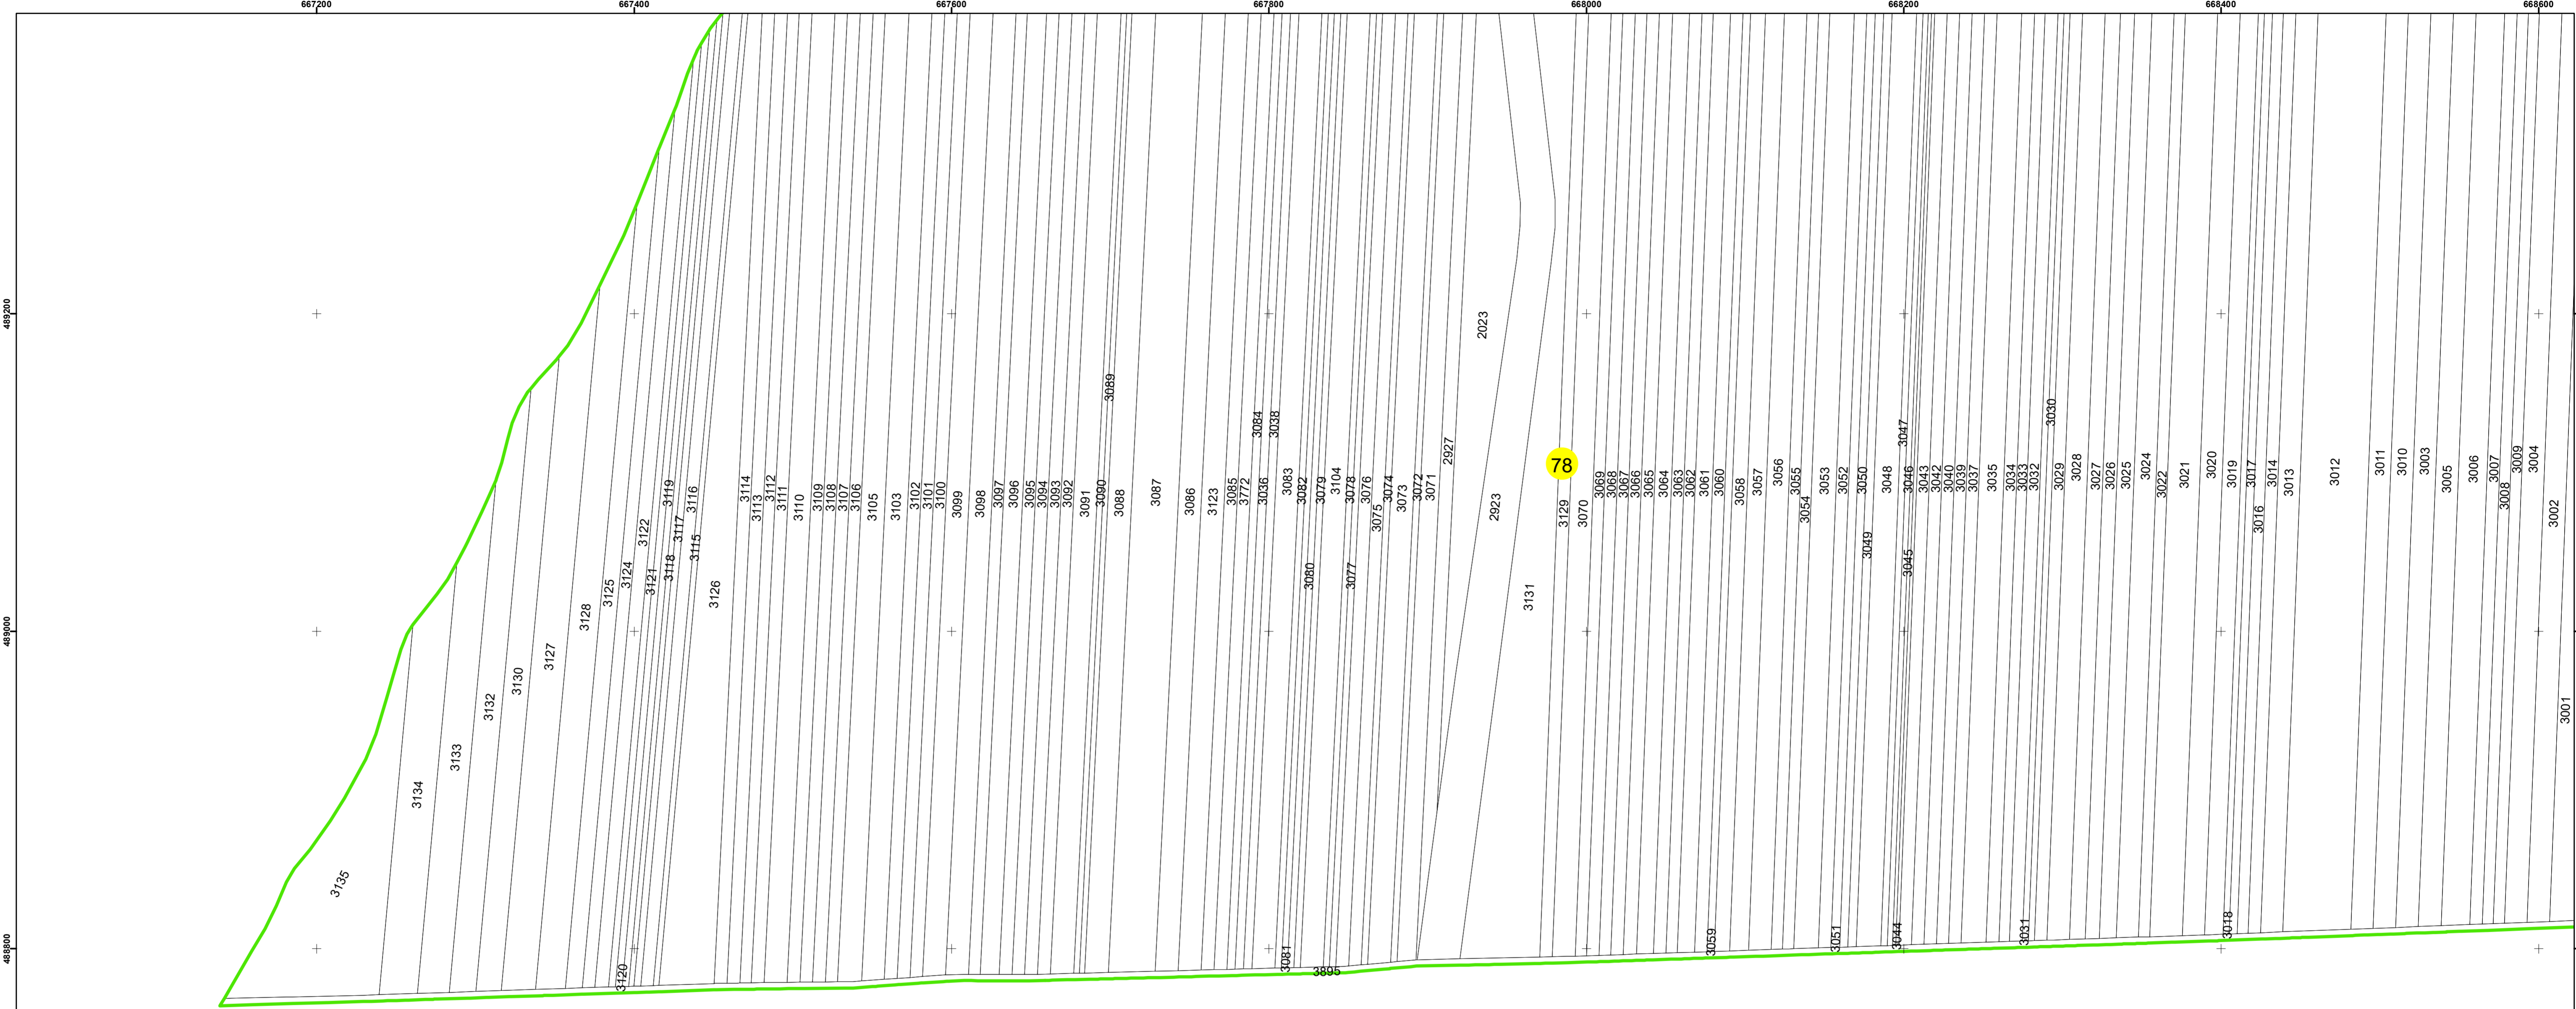

**Legendă**

- Limită UAT
- Limită Intravilan
- Sector Cadastral
- Limită Imobil
- 3 Număr Sector Cadastral
- 458 Identificator Teren

Executant: SC MEGAGIS SRL

Spre publicare

Data: septembrie 2022

**PLAN CADASTRAL**

UAT Panciu  
Județul Vrancea  
Sector Cadastral 78

Scara 1:2000, sistem de proiecție STEREO 70

COMUNA  
MARASESTI

ORAȘ PANCIU

78

**Legendă**

- Limită UAT
- Limită Intravilan
- Sector Cadastral
- Limită Imobil
- 3 Număr Sector Cadastral
- 458 Identificator Teren

Executant: SC MEGAGIS SRL

Spre publicare

Data: septembrie 2022

**PLAN CADASTRAL**

UAT Panciu  
Județul Vrancea  
Sector Cadastral 78

Scara 1:2000, sistem de proiectie STEREO 70

ORAȘ PANCIU

**Legendă**

- Limită UAT
- Limită Intravilan
- Sector Cadastral
- Limită Imobil
- 3 Număr Sector Cadastral
- 458 Identificator Teren

Executant: SC MEGAGIS SRL

Spre publicare

Data: septembrie 2022

**PLAN CADASTRAL**

UAT Panciu  
Județul Vrancea  
Sector Cadastral 78