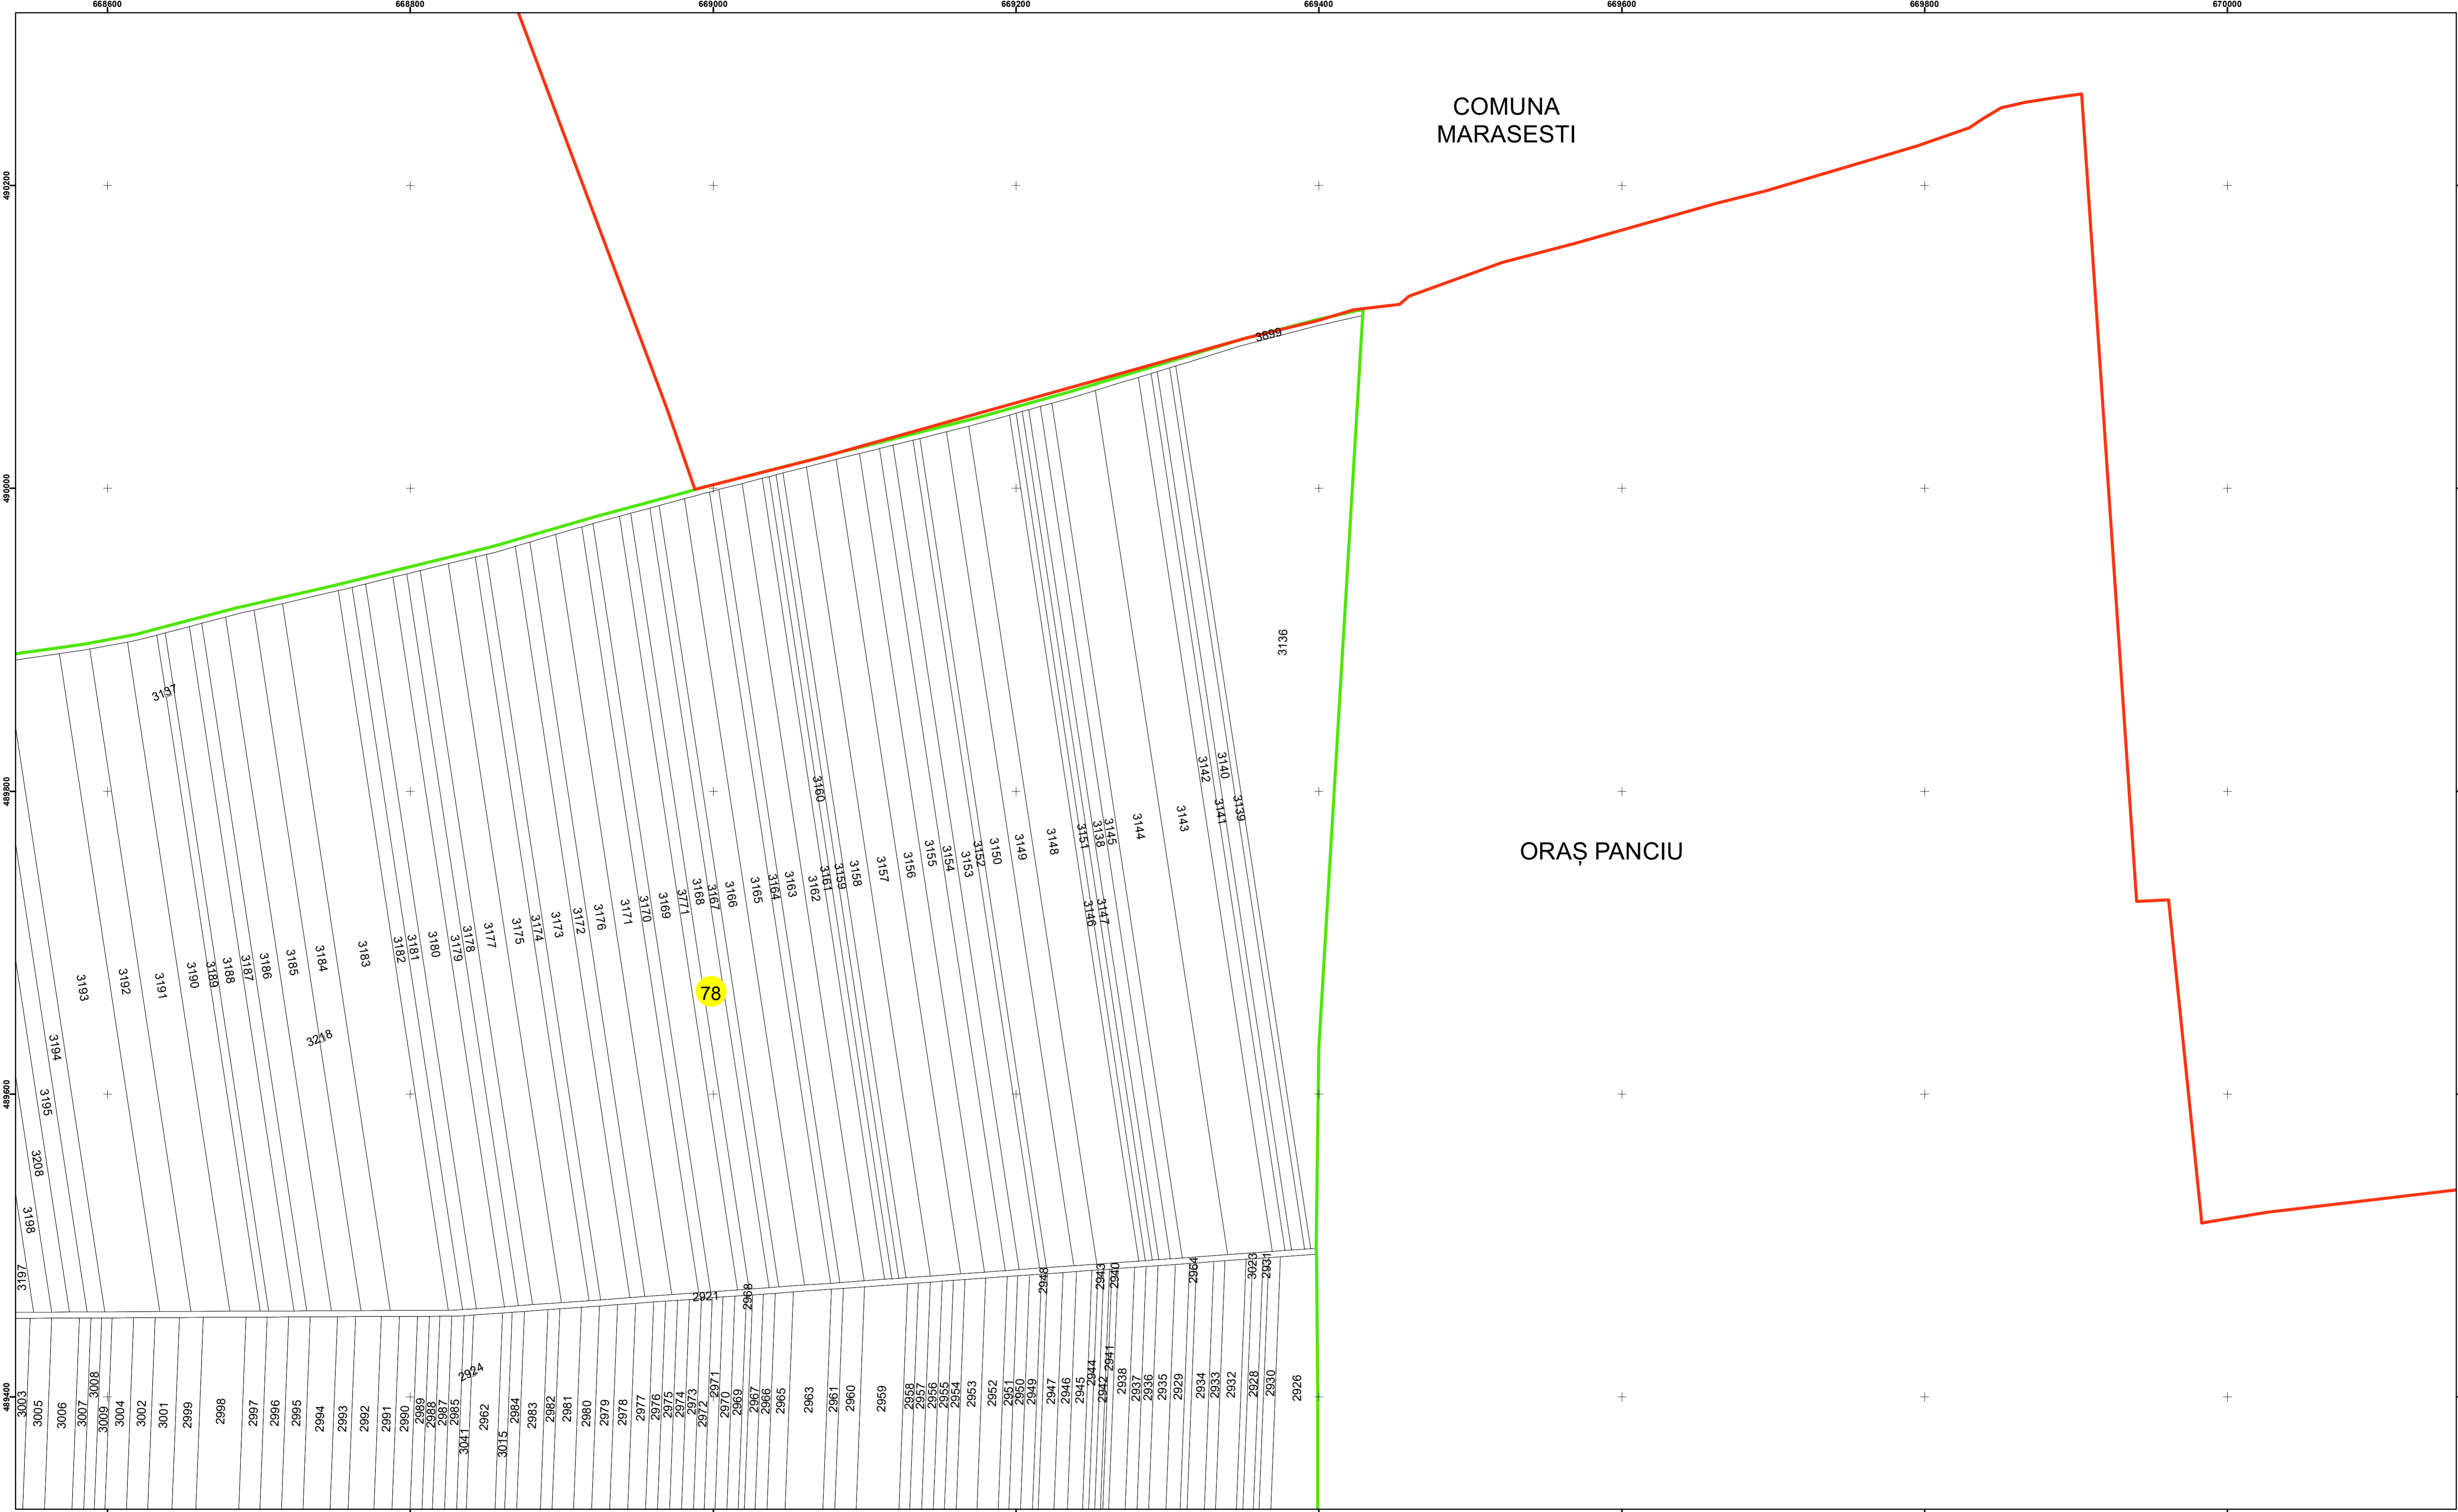

**Legendă**

- Limită UAT
- Limită Intravilan
- Sector Cadastral
- Limită Imobil
- 3 Număr Sector Cadastral
- 458 Identificator Teren

Executant: SC MEGAGIS SRL

Spre publicare

Data: septembrie 2022

**PLAN CADASTRAL**

UAT Panciu  
Județul Vrancea  
Sector Cadastral 78

Scara 1:2000, sistem de proiecție STEREO 70

COMUNA  
MARASESTI

ORAȘ PANCIU

78

**Legendă**

- Limită UAT
- Limită Intravilan
- Sector Cadastral
- Limită Imobil
- 3 Număr Sector Cadastral
- 458 Identificator Teren

Executant: SC MEGAGIS SRL

Spre publicare

Data: septembrie 2022

**PLAN CADASTRAL**

UAT Panciu  
Județul Vrancea  
Sector Cadastral 78

Scara 1:2000, sistem de proiectie STEREO 70

ORAȘ PANCIU

**Legendă**

- Limită UAT
- Limită Intravilan
- Sector Cadastral
- Limită Imobil
- 3 Număr Sector Cadastral
- 458 Identificator Teren

Executant: SC MEGAGIS SRL

Spre publicare

Data: septembrie 2022

**PLAN CADASTRAL**

UAT Panciu  
Județul Vrancea  
Sector Cadastral 78