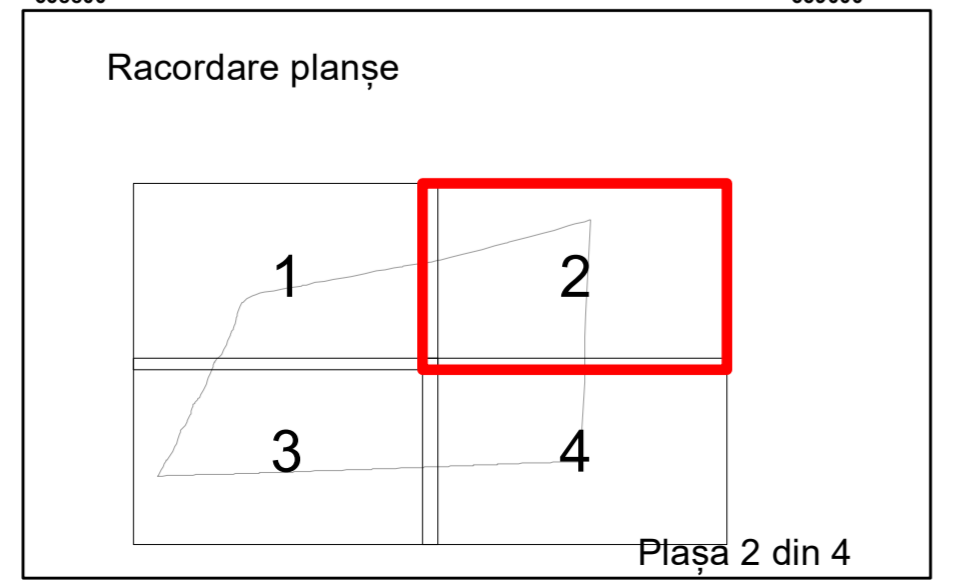

UAT Panciu  
Județul Vrancea  
Sector Cadastral 78

Scara 1:2000, sistem de proiecție STEREO 70

COMUNA  
MARASESTI

ORAȘ PANCIU

78

**Legendă**

- Limită UAT
- Limită Intravilan
- Sector Cadastral
- Limită Imobil
- 3 Număr Sector Cadastral
- 458 Identificator Teren