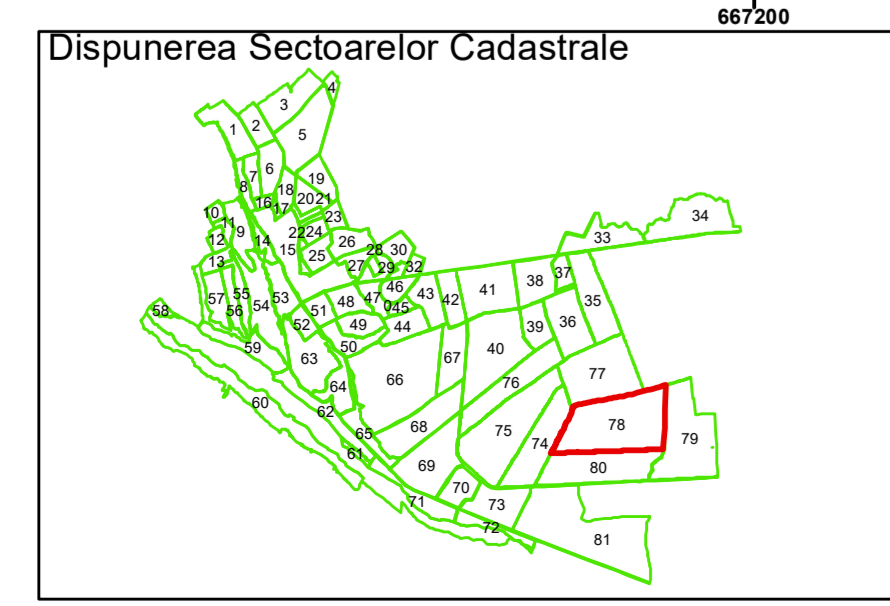

UAT Panciu  
Județul Vrancea  
Sector Cadastral 78

Scara 1:2000, sistem de proiecție STEREO 70

COMUNA  
MARASESTI

ORAȘ PANCIU

78

**Legendă**

- Limită UAT
- Limită Intravilan
- Sector Cadastral
- Limită Imobil
- 3 Număr Sector Cadastral
- 458 Identificator Teren

Executant: SC MEGAGIS SRL

Spre publicare

Data: septembrie 2022

**PLAN CADASTRAL**

UAT Panciu  
Județul Vrancea  
Sector Cadastral 78

Scara 1:2000, sistem de proiectie STEREO 70

ORAȘ PANCIU

**Legendă**

- Limită UAT
- Limită Intravilan
- Sector Cadastral
- Limită Imobil
- 3 Număr Sector Cadastral
- 458 Identificator Teren

Executant: SC MEGAGIS SRL

Spre publicare

Data: septembrie 2022

**PLAN CADASTRAL**

UAT Panciu  
Județul Vrancea  
Sector Cadastral 78