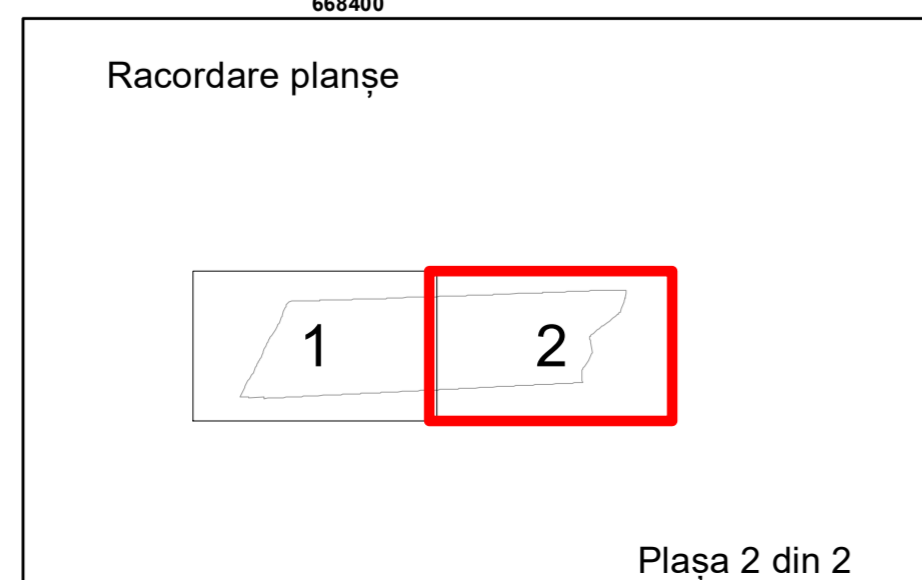

Legendă

	Limită UAT		Limită Imobil
	Limită Intravilan		Număr Sector Cadastral
	Sector Cadastral	458	Identificator Teren

Executant: SC MEGAGIS SRL

Spre publicare

Data: septembrie 2022

**PLAN CADASTRAL**

UAT Panciu  
Județul Vrancea  
Sector Cadastral 80

Scara 1:2000, sistem de proiecție STEREO 70

Legendă

	Limită UAT		Limită Imobil
	Limită Intravilan		Număr Sector Cadastral
	Sector Cadastral	458	Identificator Teren

Executant: SC MEGAGIS SRL

Spre publicare

Data: septembrie 2022

**PLAN CADASTRAL**

UAT Panciu  
Județul Vrancea  
Sector Cadastral 80

Scara 1:2000, sistem de proiecție STEREO 70