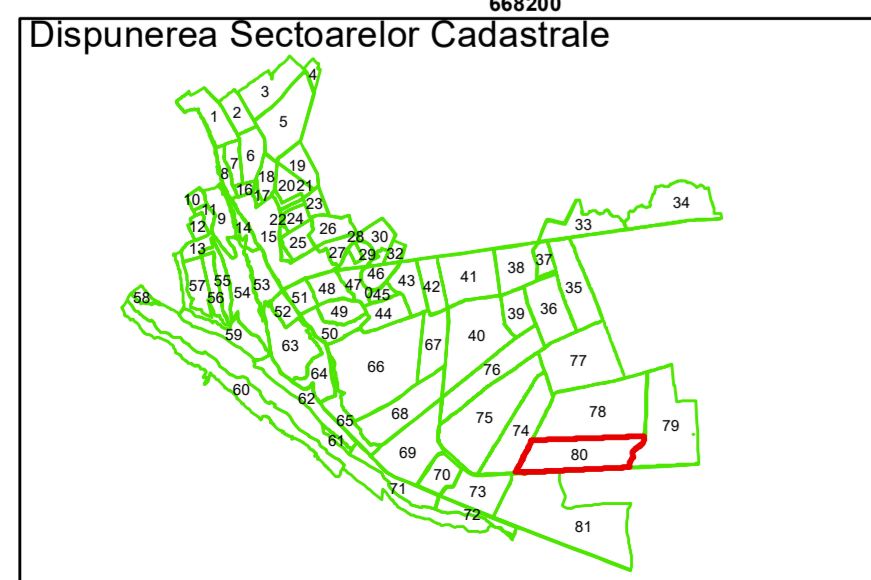

Legendă

	Limită UAT		Limită Imobil
	Limită Intravilan		Număr Sector Cadastral
	Sector Cadastral	458	Identificator Teren

Executant: SC MEGAGIS SRL

Spre publicare

Data: septembrie 2022

**PLAN CADASTRAL**

UAT Panciu  
Județul Vrancea  
Sector Cadastral 80

Scara 1:2000, sistem de proiecție STEREO 70

Legendă

	Limită UAT		Limită Imobil
	Limită Intravilan		Număr Sector Cadastral
	Sector Cadastral	458	Identificator Teren

Executant: SC MEGAGIS SRL

Spre publicare

Data: septembrie 2022

**PLAN CADASTRAL**

UAT Panciu  
Județul Vrancea  
Sector Cadastral 80

Scara 1:2000, sistem de proiecție STEREO 70