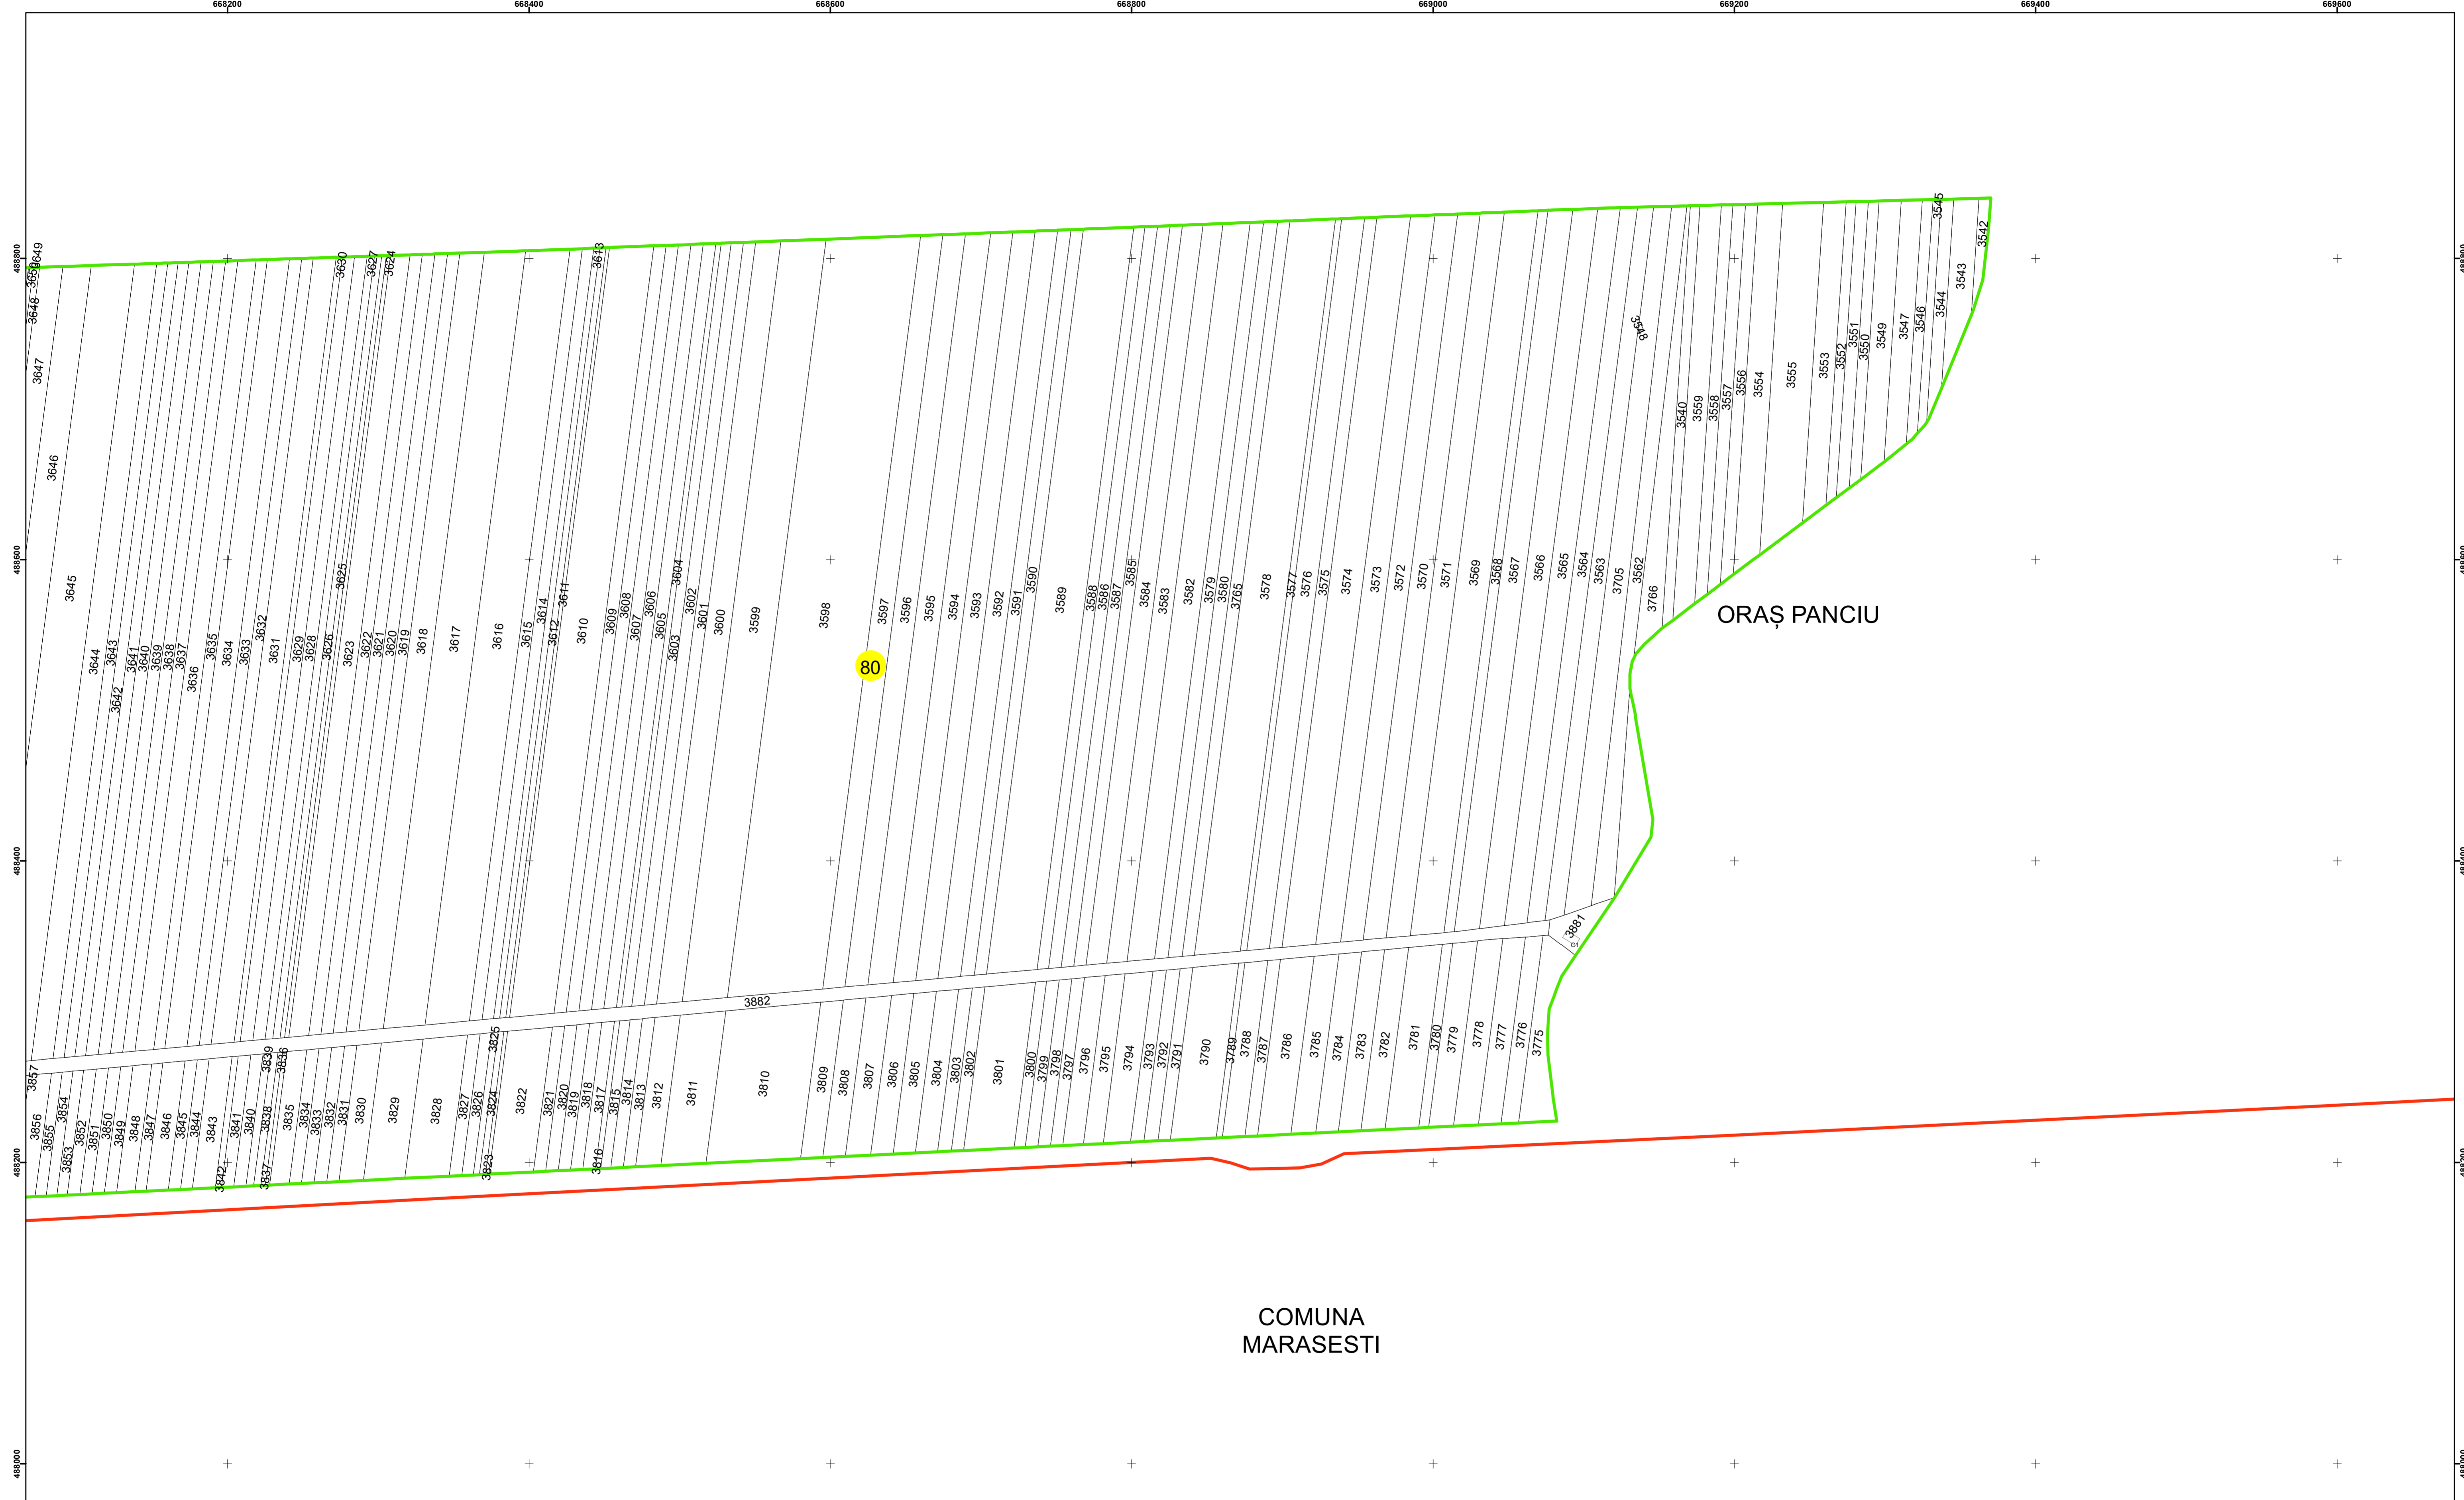

Legendă

	Limită UAT		Limită Imobil
	Limită Intravilan		Număr Sector Cadastral
	Sector Cadastral	458	Identificator Teren

Executant: SC MEGAGIS SRL

Spre publicare

Data: septembrie 2022

**PLAN CADASTRAL**

UAT Panciu  
Județul Vrancea  
Sector Cadastral 80

Scara 1:2000, sistem de proiecție STEREO 70

Legendă

	Limită UAT		Limită Imobil
	Limită Intravilan		Număr Sector Cadastral
	Sector Cadastral	458	Identificator Teren

Executant: SC MEGAGIS SRL

Spre publicare

Data: septembrie 2022

**PLAN CADASTRAL**

UAT Panciu  
Județul Vrancea  
Sector Cadastral 80

Scara 1:2000, sistem de proiecție STEREO 70