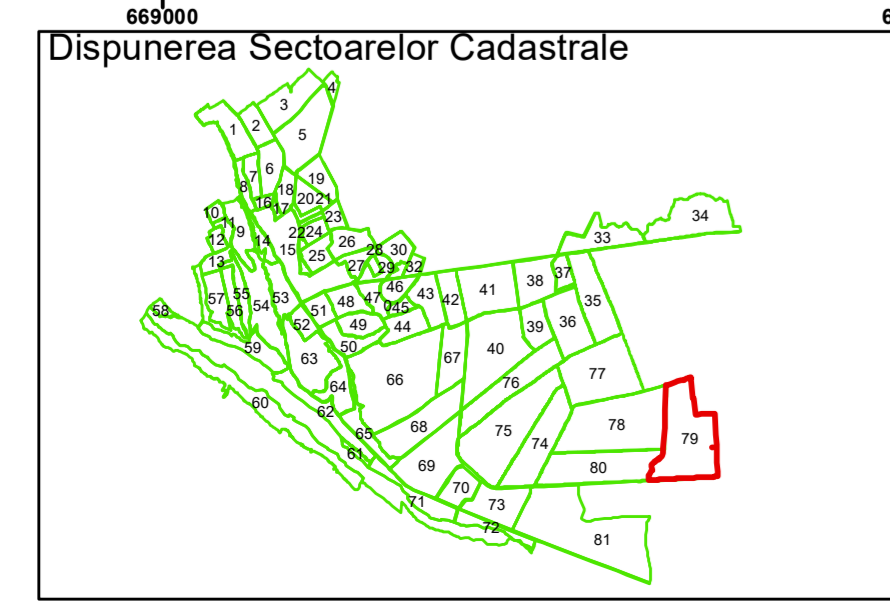

**PLAN CADASTRAL**

UAT Panciu  
Județul Vrancea  
Sector Cadastral 79

Scara 1:2000, sistem de proiectie STEREO 70

**Legendă**

	Limită UAT		Limită Imobil
	Limită Intravilan		Număr Sector Cadastral
	Sector Cadastral	458	Identificator Teren

Executant: SC MEGAGIS SRL

Spre publicare

Data: septembrie 2022

**PLAN CADASTRAL**

UAT Panciu  
Județul Vrancea  
Sector Cadastral 79

Scara 1:2000, sistem de proiecție STEREO 70

Legendă

	Limită UAT		Limită Imobil
	Limită Intravilan		Număr Sector Cadastral
	Sector Cadastral	458	Identificator Teren

Executant: SC MEGAGIS SRL

Spre publicare

Data: septembrie 2022

**PLAN CADASTRAL**  
 UAT Panciu  
 Județul Vrancea  
 Sector Cadastral 79  
 Scara 1:2000, sistem de proiecție STEREO 70