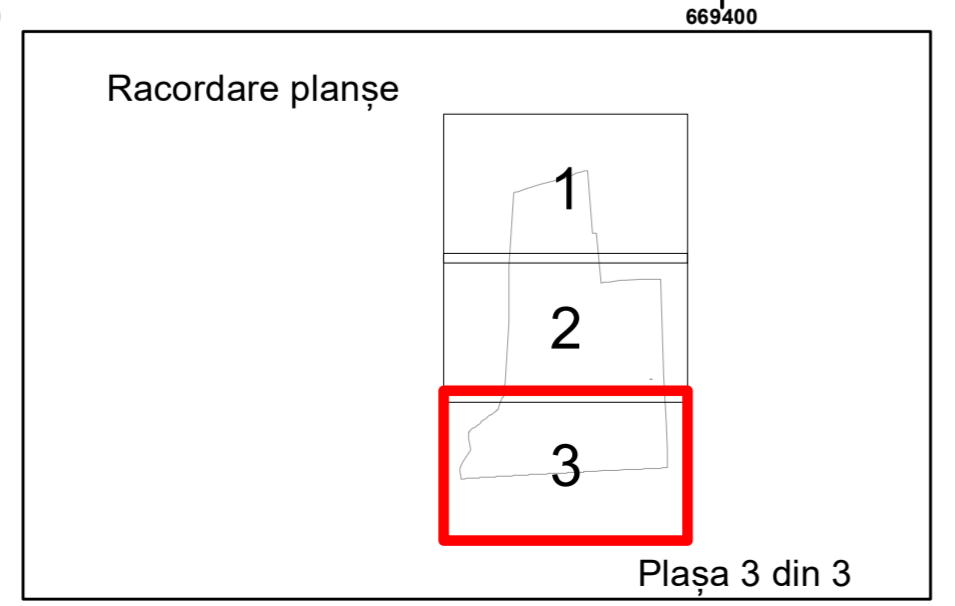

Executant: SC MEGAGIS SRL

Spre publicare

Data: septembrie 2022

**PLAN CADASTRAL**

UAT Panciu  
Județul Vrancea  
Sector Cadastral 79

Scara 1:2000, sistem de proiecție STEREO 70

Legendă

	Limită UAT		Limită Imobil
	Limită Intravilan		Număr Sector Cadastral
	Sector Cadastral	458	Identificator Teren