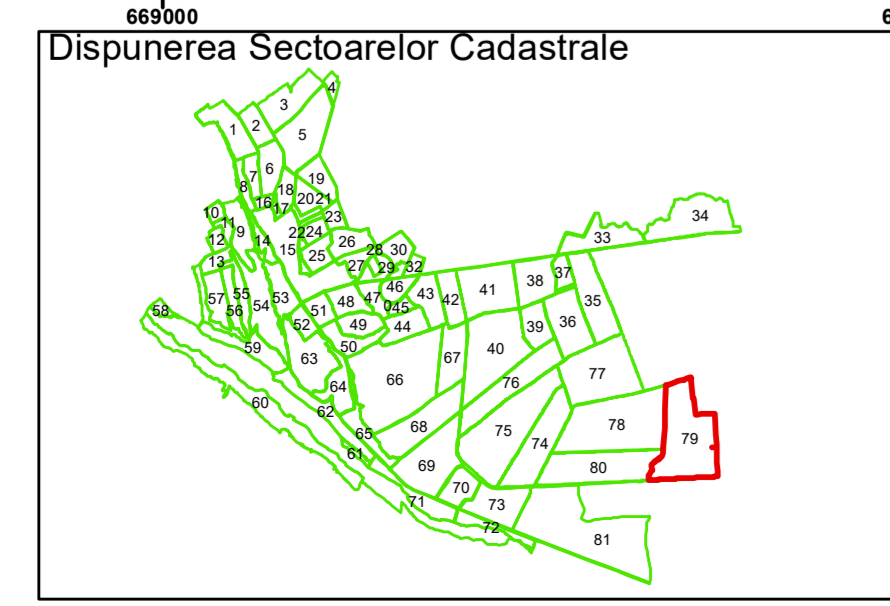

COMUNA  
MARASESTI

ORAȘ PANCIU

79

Legendă

	Limită UAT		Limită Imobil
	Limită Intravilan		Număr Sector Cadastral
	Sector Cadastral	458	Identificator Teren

Executant: SC MEGAGIS SRL

Spre publicare

Data: septembrie 2022

**PLAN CADASTRAL**

UAT Panciu  
Județul Vrancea  
Sector Cadastral 79

Scara 1:2000, sistem de proiectie STEREO 70

**Legendă**

	Limită UAT		Limită Imobil
	Limită Intravilan		Număr Sector Cadastral
	Sector Cadastral	458	Identificator Teren

Executant: SC MEGAGIS SRL

Spre publicare

Data: septembrie 2022

**PLAN CADASTRAL**

UAT Panciu  
Județul Vrancea  
Sector Cadastral 79

Scara 1:2000, sistem de proiecție STEREO 70

Legendă

	Limită UAT		Limită Imobil
	Limită Intravilan		Număr Sector Cadastral
	Sector Cadastral	458	Identificator Teren

Executant: SC MEGAGIS SRL

Spre publicare

Data: septembrie 2022

**PLAN CADASTRAL**  
 UAT Panciu  
 Județul Vrancea  
 Sector Cadastral 79  
 Scara 1:2000, sistem de proiecție STEREO 70