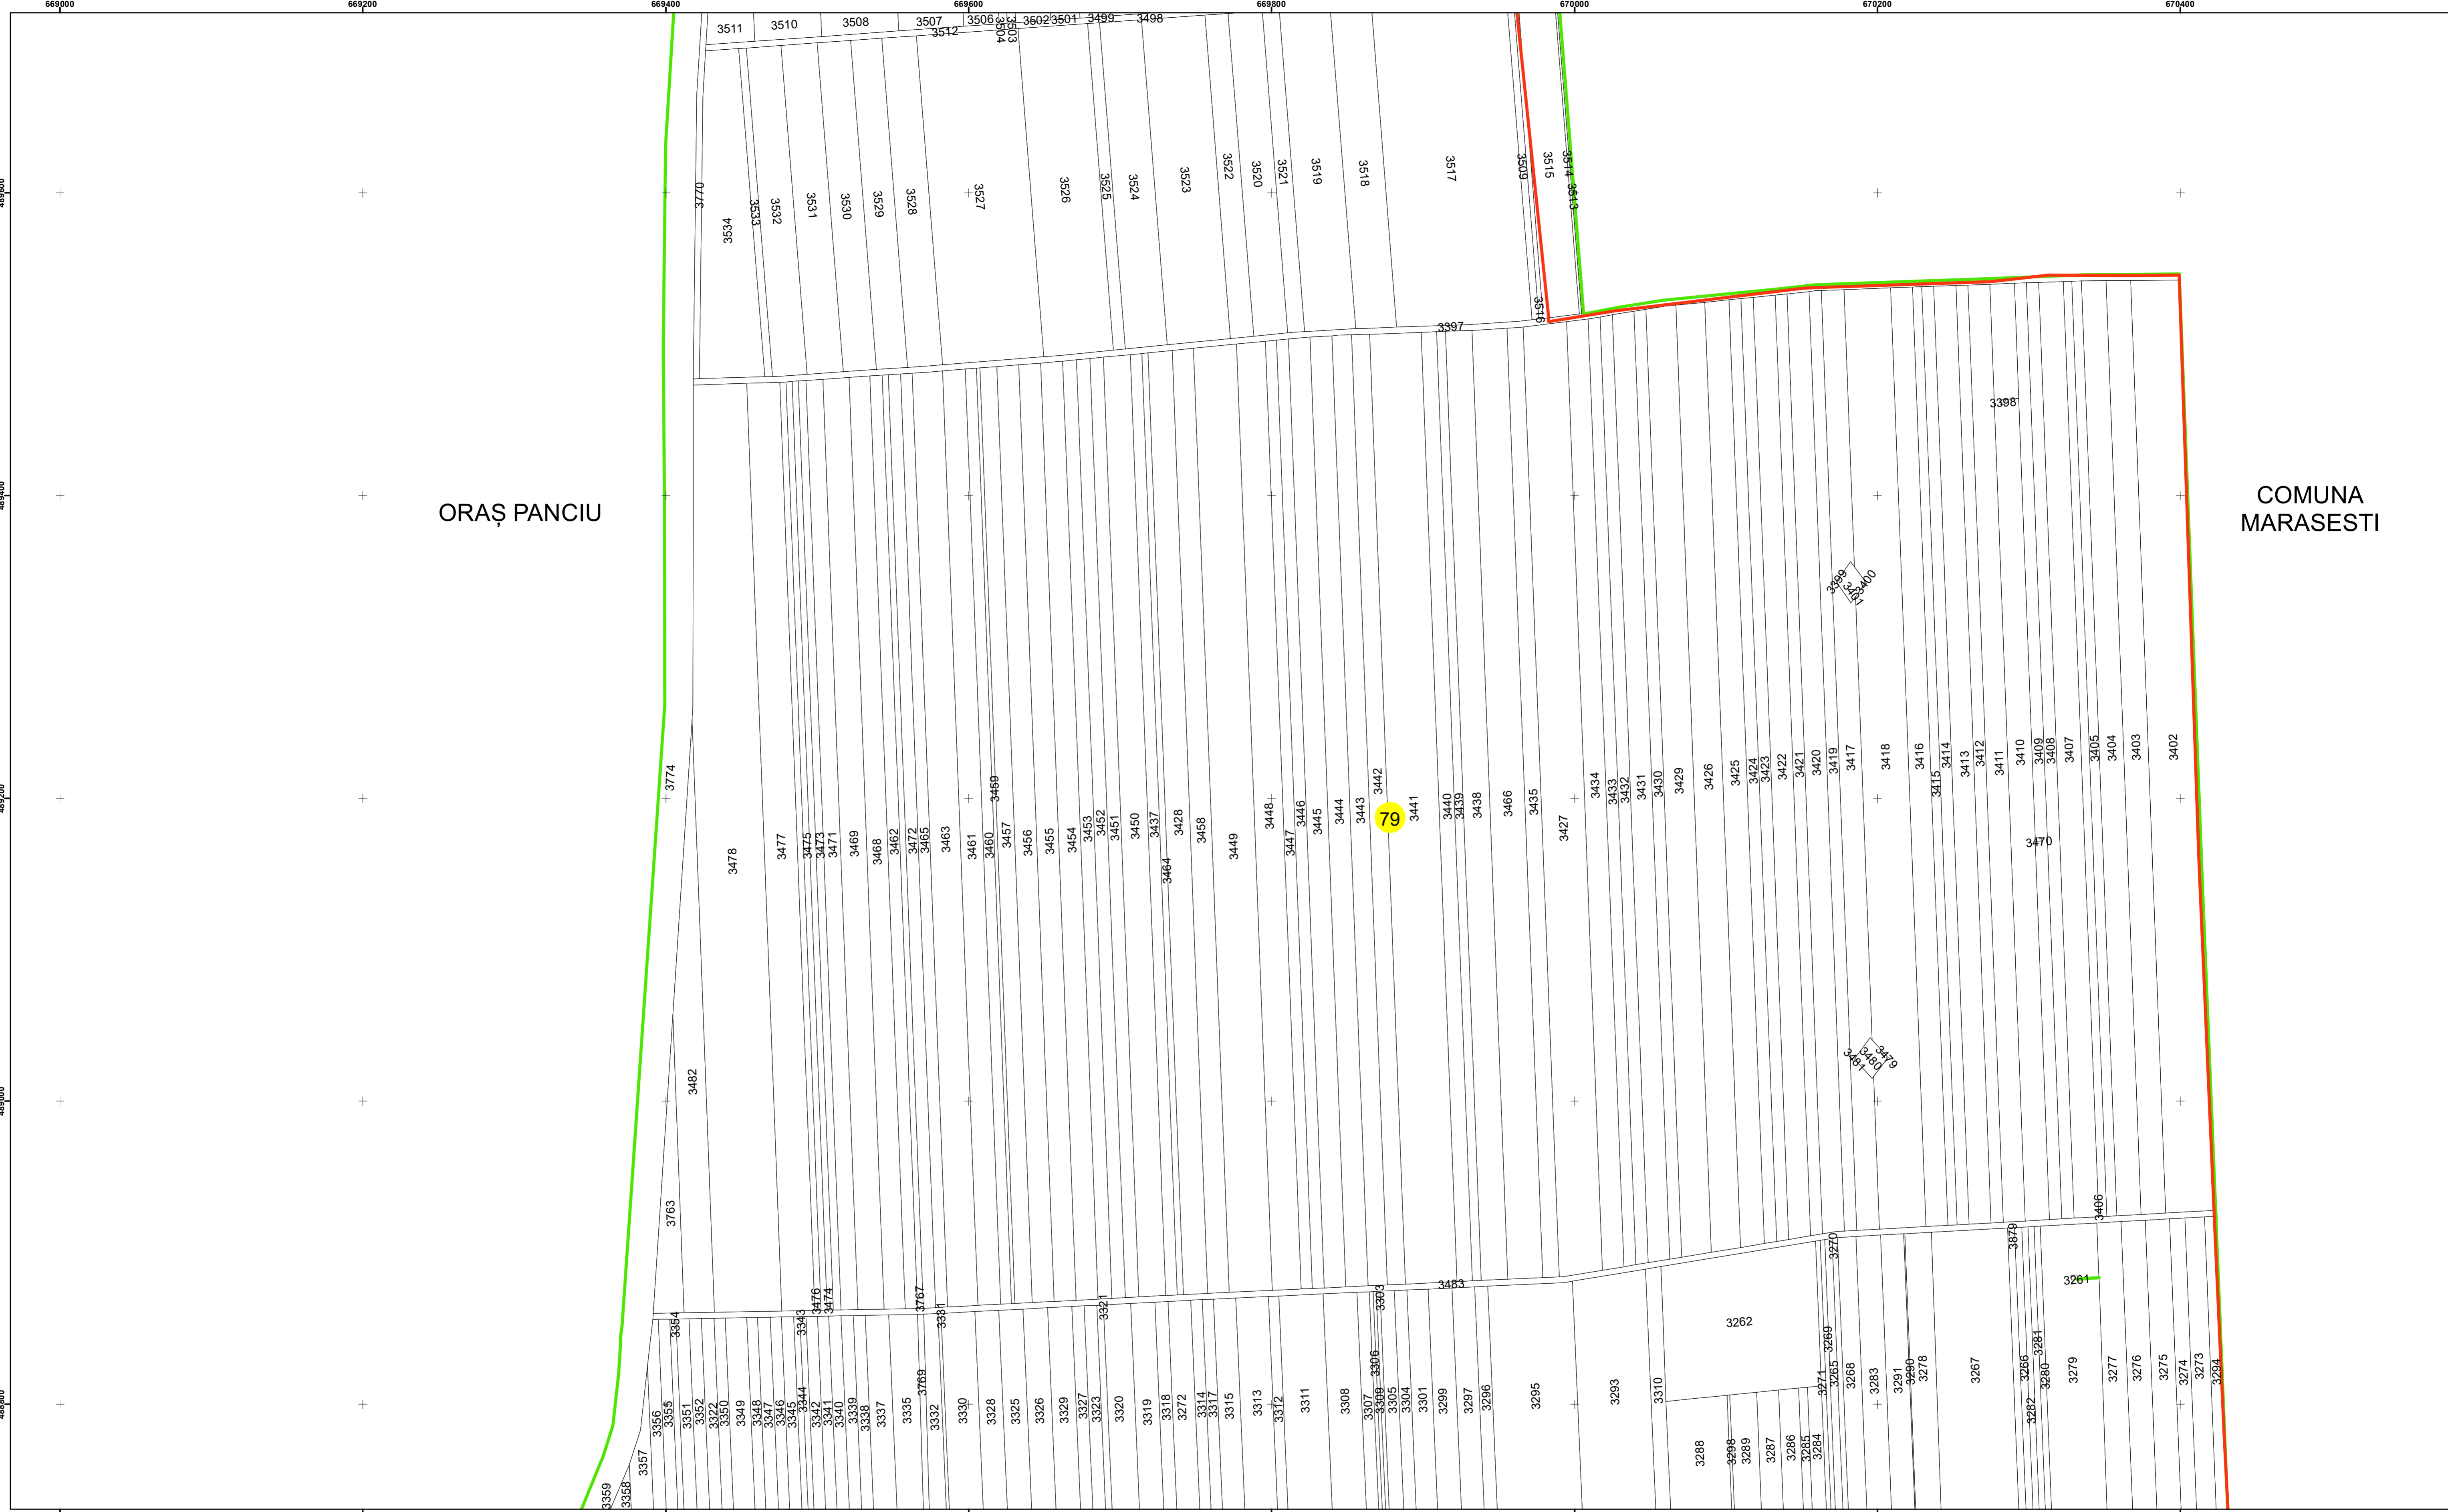

COMUNA  
MARASESTI

ORAȘ PANCIU

79

Legendă

	Limită UAT		Limită Imobil
	Limită Intravilan		Număr Sector Cadastral
	Sector Cadastral	458	Identificator Teren

Executant: SC MEGAGIS SRL

Spre publicare

Data: septembrie 2022

**PLAN CADASTRAL**

UAT Panciu  
Județul Vrancea  
Sector Cadastral 79

Scara 1:2000, sistem de proiectie STEREO 70

**Legendă**

	Limită UAT		Limită Imobil
	Limită Intravilan		Număr Sector Cadastral
	Sector Cadastral	458	Identificator Teren

Executant: SC MEGAGIS SRL

Spre publicare

Data: septembrie 2022

**PLAN CADASTRAL**

UAT Panciu  
Județul Vrancea  
Sector Cadastral 79

Scara 1:2000, sistem de proiecție STEREO 70

Legendă

	Limită UAT		Limită Imobil
	Limită Intravilan		Număr Sector Cadastral
	Sector Cadastral	458	Identificator Teren

Executant: SC MEGAGIS SRL

Spre publicare

Data: septembrie 2022

**PLAN CADASTRAL**  
 UAT Panciu  
 Județul Vrancea  
 Sector Cadastral 79  
 Scara 1:2000, sistem de proiecție STEREO 70