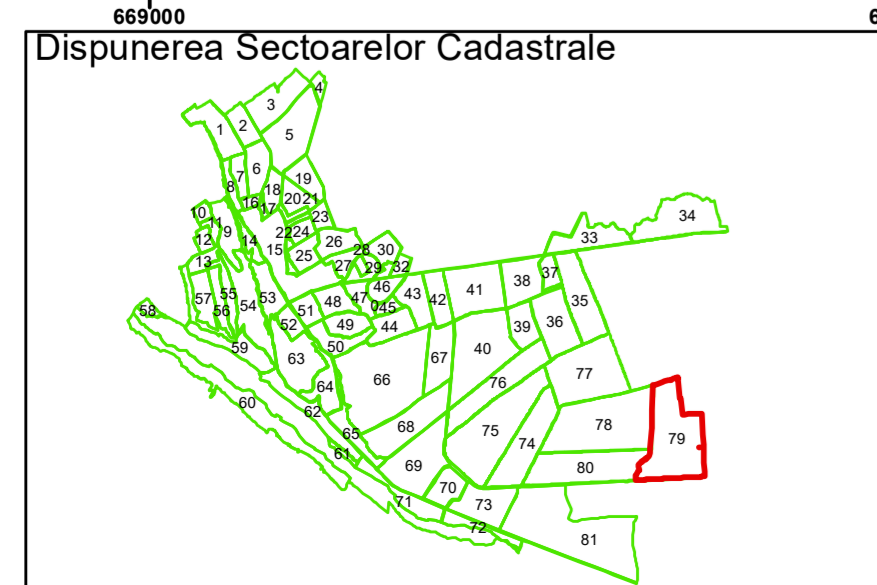

COMUNA  
MARASESTI

ORAȘ PANCIU

79

Legendă

	Limită UAT		Limită Imobil
	Limită Intravilan		Număr Sector Cadastral
	Sector Cadastral	458	Identificator Teren

Executant: SC MEGAGIS SRL

Spre publicare

Data: septembrie 2022

**PLAN CADASTRAL**

UAT Panciu  
Județul Vrancea  
Sector Cadastral 79

Scara 1:2000, sistem de proiectie STEREO 70

**Legendă**

	Limită UAT		Limită Imobil
	Limită Intravilan		Număr Sector Cadastral
	Sector Cadastral	458	Identificator Teren

Executant: SC MEGAGIS SRL

Spre publicare

Data: septembrie 2022

**PLAN CADASTRAL**

UAT Panciu  
Județul Vrancea  
Sector Cadastral 79

Scara 1:2000, sistem de proiecție STEREO 70

Legendă

	Limită UAT		Limită Imobil
	Limită Intravilan		Număr Sector Cadastral
	Sector Cadastral	458	Identificator Teren

Executant: SC MEGAGIS SRL

Spre publicare

Data: septembrie 2022

**PLAN CADASTRAL**  
 UAT Panciu  
 Județul Vrancea  
 Sector Cadastral 79  
 Scara 1:2000, sistem de proiecție STEREO 70