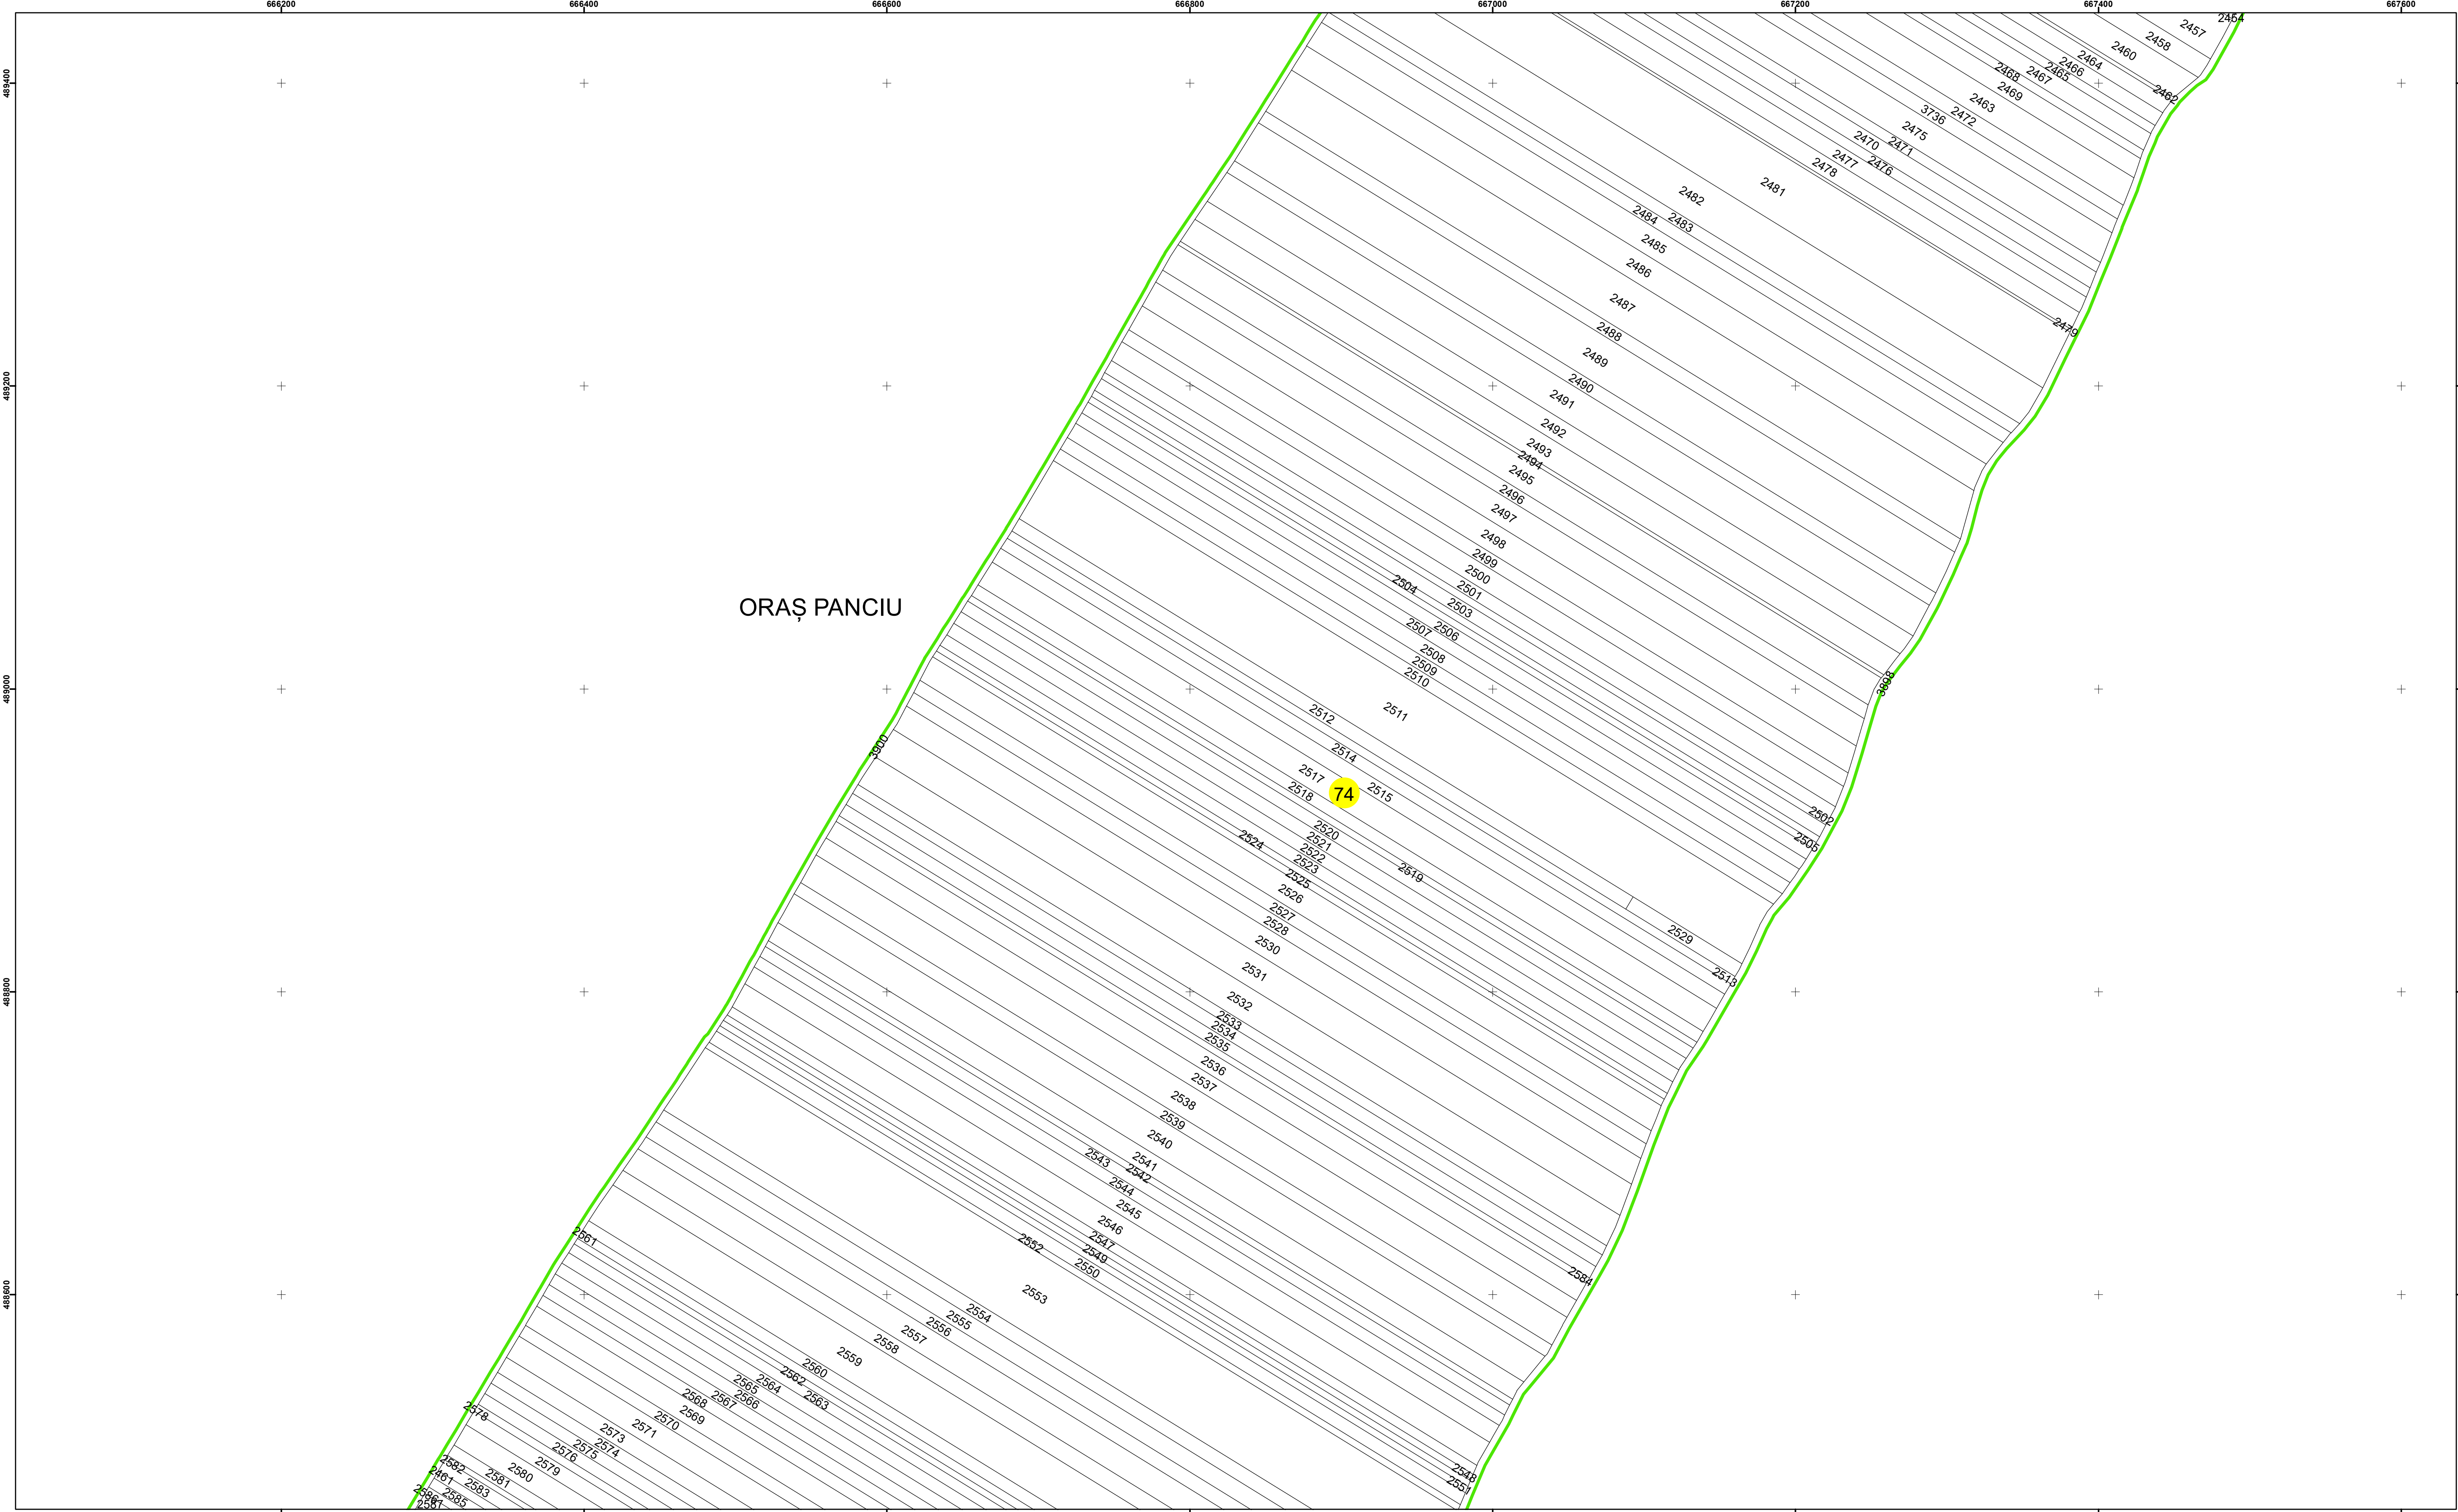

Legendă

	Limită UAT		Limită Imobil
	Limită Intravilan		Număr Sector Cadastral
	Sector Cadastral	458	Identificator Teren

Executant: SC MEGAGIS SRL

Spre publicare

Data: septembrie 2022

**PLAN CADASTRAL**

UAT Panciu  
Județul Vrancea  
Sector Cadastral 74

Scara 1:2000, sistem de proiecție STEREO 70

ORAȘ PANCIU

74

Legendă

	Limită UAT		Limită Imobil
	Limită Intravilan		Număr Sector Cadastral
	Sector Cadastral	458	Identificator Teren

Executant: SC MEGAGIS SRL

Spre publicare

Data: septembrie 2022

**PLAN CADASTRAL**

UAT Panciu  
Județul Vrancea  
Sector Cadastral 74

Scara 1:2000, sistem de proiecție STEREO 70

**Legendă**

	Limită UAT		Limită Imobil
	Limită Intravilan		Număr Sector Cadastral
	Sector Cadastral	458	Identificator Teren

Executant: SC MEGAGIS SRL

Spre publicare

Data: septembrie 2022

**PLAN CADASTRAL**

UAT Panciu  
Județul Vrancea  
Sector Cadastral 74

Scara 1:2000, sistem de proiecție STEREO 70