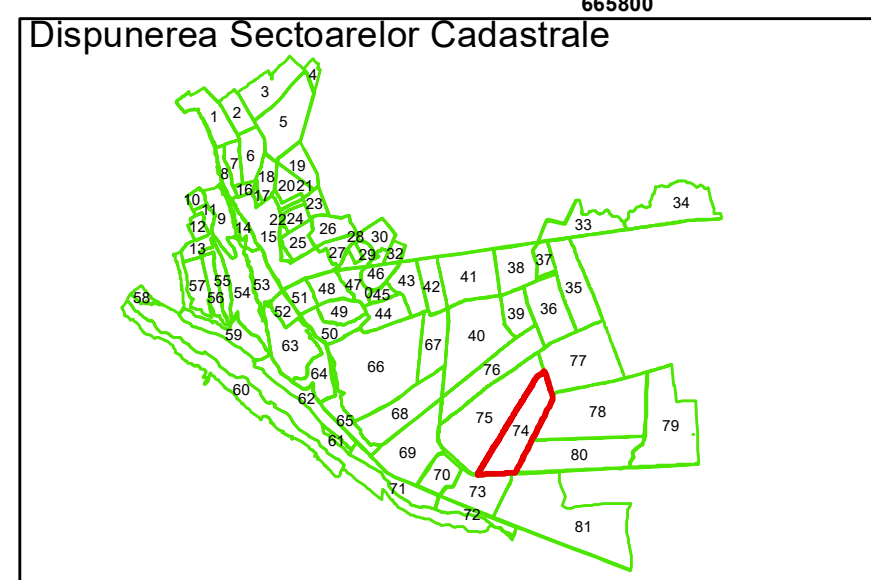

Data: septembrie 2022

**PLAN CADASTRAL**

UAT Panciu  
Județul Vrancea  
Sector Cadastral 74

Scara 1:2000, sistem de proiecție STEREO 70

**Legendă**

	Limită UAT		Limită Imobil
	Limită Intravilan		Număr Sector Cadastral
	Sector Cadastral	458	Identificator Teren

Executant: SC MEGAGIS SRL

Spre publicare

Data: septembrie 2022

**PLAN CADASTRAL**

UAT Panciu  
Județul Vrancea  
Sector Cadastral 74

Scara 1:2000, sistem de proiecție STEREO 70