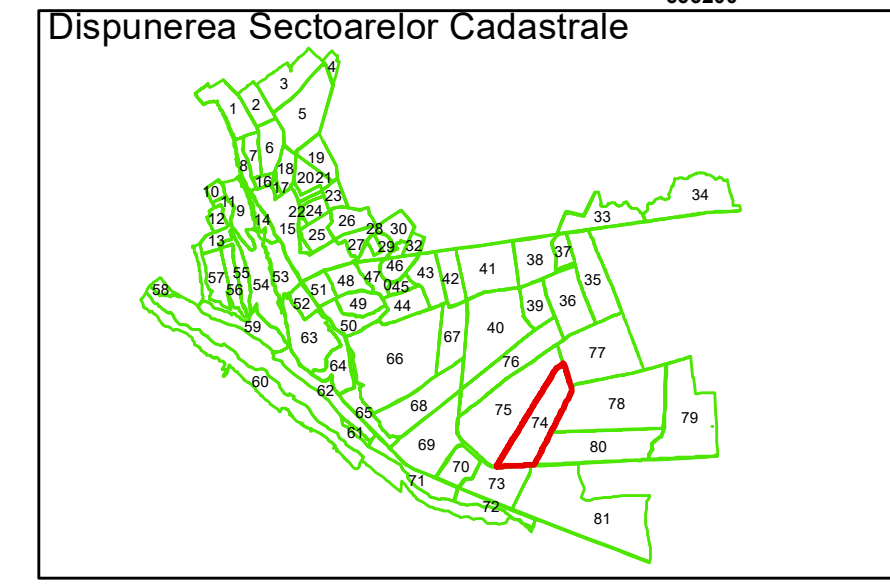

Legendă

	Limită UAT		Limită Imobil
	Limită Intravilan		Număr Sector Cadastral
	Sector Cadastral	458	Identificator Teren

Executant: SC MEGAGIS SRL

Spre publicare

Data: septembrie 2022

**PLAN CADASTRAL**

UAT Panciu  
Județul Vrancea  
Sector Cadastral 74

Scara 1:2000, sistem de proiecție STEREO 70

ORAȘ PANCIU

74

Legendă

	Limită UAT		Limită Imobil
	Limită Intravilan		Număr Sector Cadastral
	Sector Cadastral	458	Identificator Teren

Executant: SC MEGAGIS SRL

Spre publicare

Data: septembrie 2022

**PLAN CADASTRAL**

UAT Panciu  
Județul Vrancea  
Sector Cadastral 74

Scara 1:2000, sistem de proiecție STEREO 70

**Legendă**

	Limită UAT		Limită Imobil
	Limită Intravilan		Număr Sector Cadastral
	Sector Cadastral	458	Identificator Teren

Executant: SC MEGAGIS SRL

Spre publicare

Data: septembrie 2022

**PLAN CADASTRAL**

UAT Panciu  
Județul Vrancea  
Sector Cadastral 74

Scara 1:2000, sistem de proiecție STEREO 70