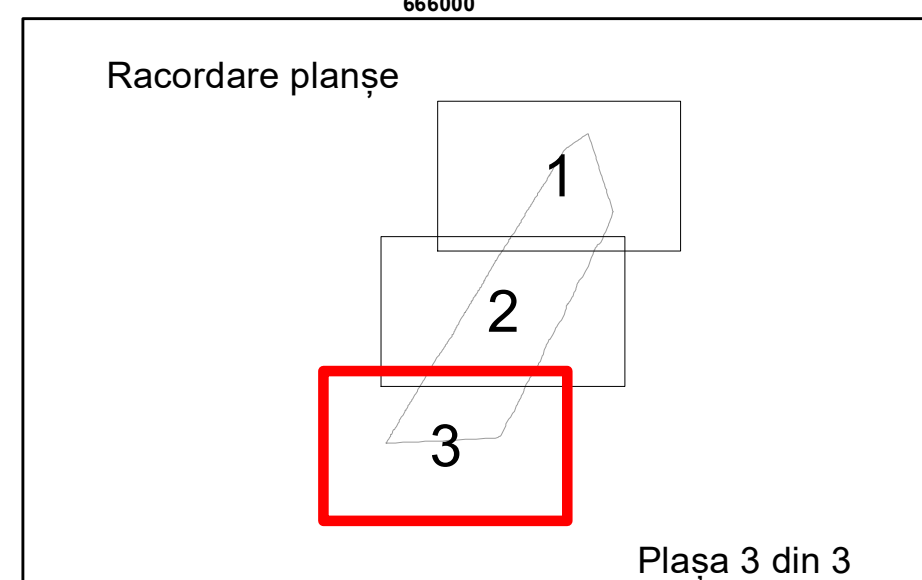

Data: septembrie 2022

**PLAN CADASTRAL**

UAT Panciu  
Județul Vrancea  
Sector Cadastral 74

Scara 1:2000, sistem de proiecție STEREO 70

**Legendă**

	Limită UAT		Limită Imobil
	Limită Intravilan		Număr Sector Cadastral
	Sector Cadastral	458	Identificator Teren