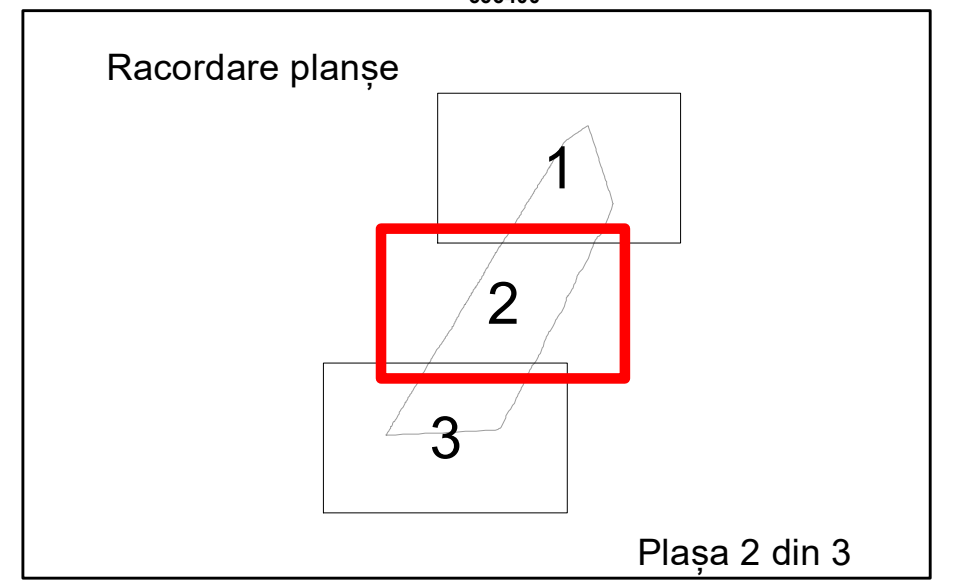

Legendă

	Limită UAT		Limită Imobil
	Limită Intravilan		Număr Sector Cadastral
	Sector Cadastral	458	Identificator Teren

Executant: SC MEGAGIS SRL

Spre publicare

Data: septembrie 2022

**PLAN CADASTRAL**

UAT Panciu  
Județul Vrancea  
Sector Cadastral 74

Scara 1:2000, sistem de proiecție STEREO 70

ORAȘ PANCIU

74

Legendă

	Limită UAT		Limită Imobil
	Limită Intravilan		Număr Sector Cadastral
	Sector Cadastral	458	Identificator Teren

Executant: SC MEGAGIS SRL

Spre publicare