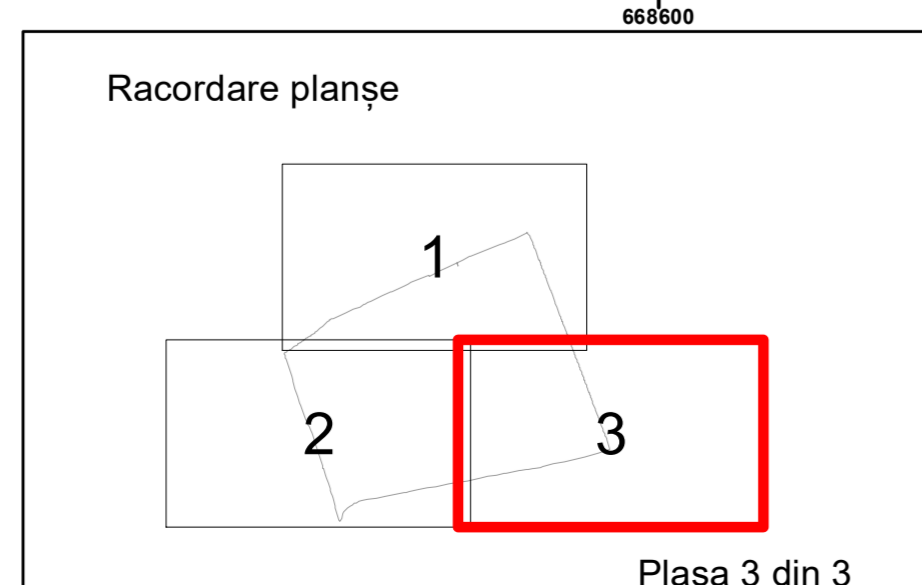

Legendă

	Limită UAT		Limită Imobil
	Limită Intravilan		Număr Sector Cadastral
	Sector Cadastral	458	Identificator Teren

Executant: SC MEGAGIS SRL

Spre publicare

Data: septembrie 2022

**PLAN CADASTRAL**

UAT Panciu  
Județul Vrancea  
Sector Cadastral 77

Scara 1:2000, sistem de proiecție STEREO 70

**Legendă**

	Limită UAT		Limită Imobil
	Limită Intravilan		Număr Sector Cadastral
	Sector Cadastral	458	Identificator Teren

Executant: SC MEGAGIS SRL

Spre publicare

Data: septembrie 2022

**PLAN CADASTRAL**

UAT Panciu  
Județul Vrancea  
Sector Cadastral 77

Scara 1:2000, sistem de proiecție STEREO 70