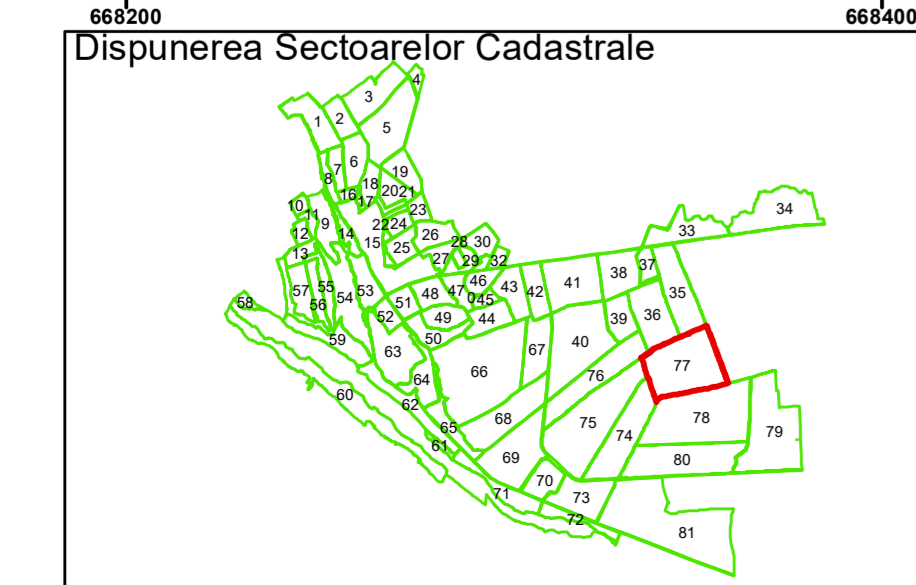

Legendă

	Limită UAT		Limită Imobil
	Limită Intravilan		Număr Sector Cadastral
	Sector Cadastral	458	Identificator Teren

Executant: SC MEGAGIS SRL

Spre publicare

Data: septembrie 2022

**PLAN CADASTRAL**

UAT Panciu  
Județul Vrancea  
Sector Cadastral 77

Scara 1:2000, sistem de proiecție STEREO 70

**Legendă**

	Limită UAT		Limită Imobil
	Limită Intravilan		Număr Sector Cadastral
	Sector Cadastral	458	Identificator Teren

Executant: SC MEGAGIS SRL

Spre publicare

Data: septembrie 2022

**PLAN CADASTRAL**

UAT Panciu  
Județul Vrancea  
Sector Cadastral 77

Scara 1:2000, sistem de proiecție STEREO 70