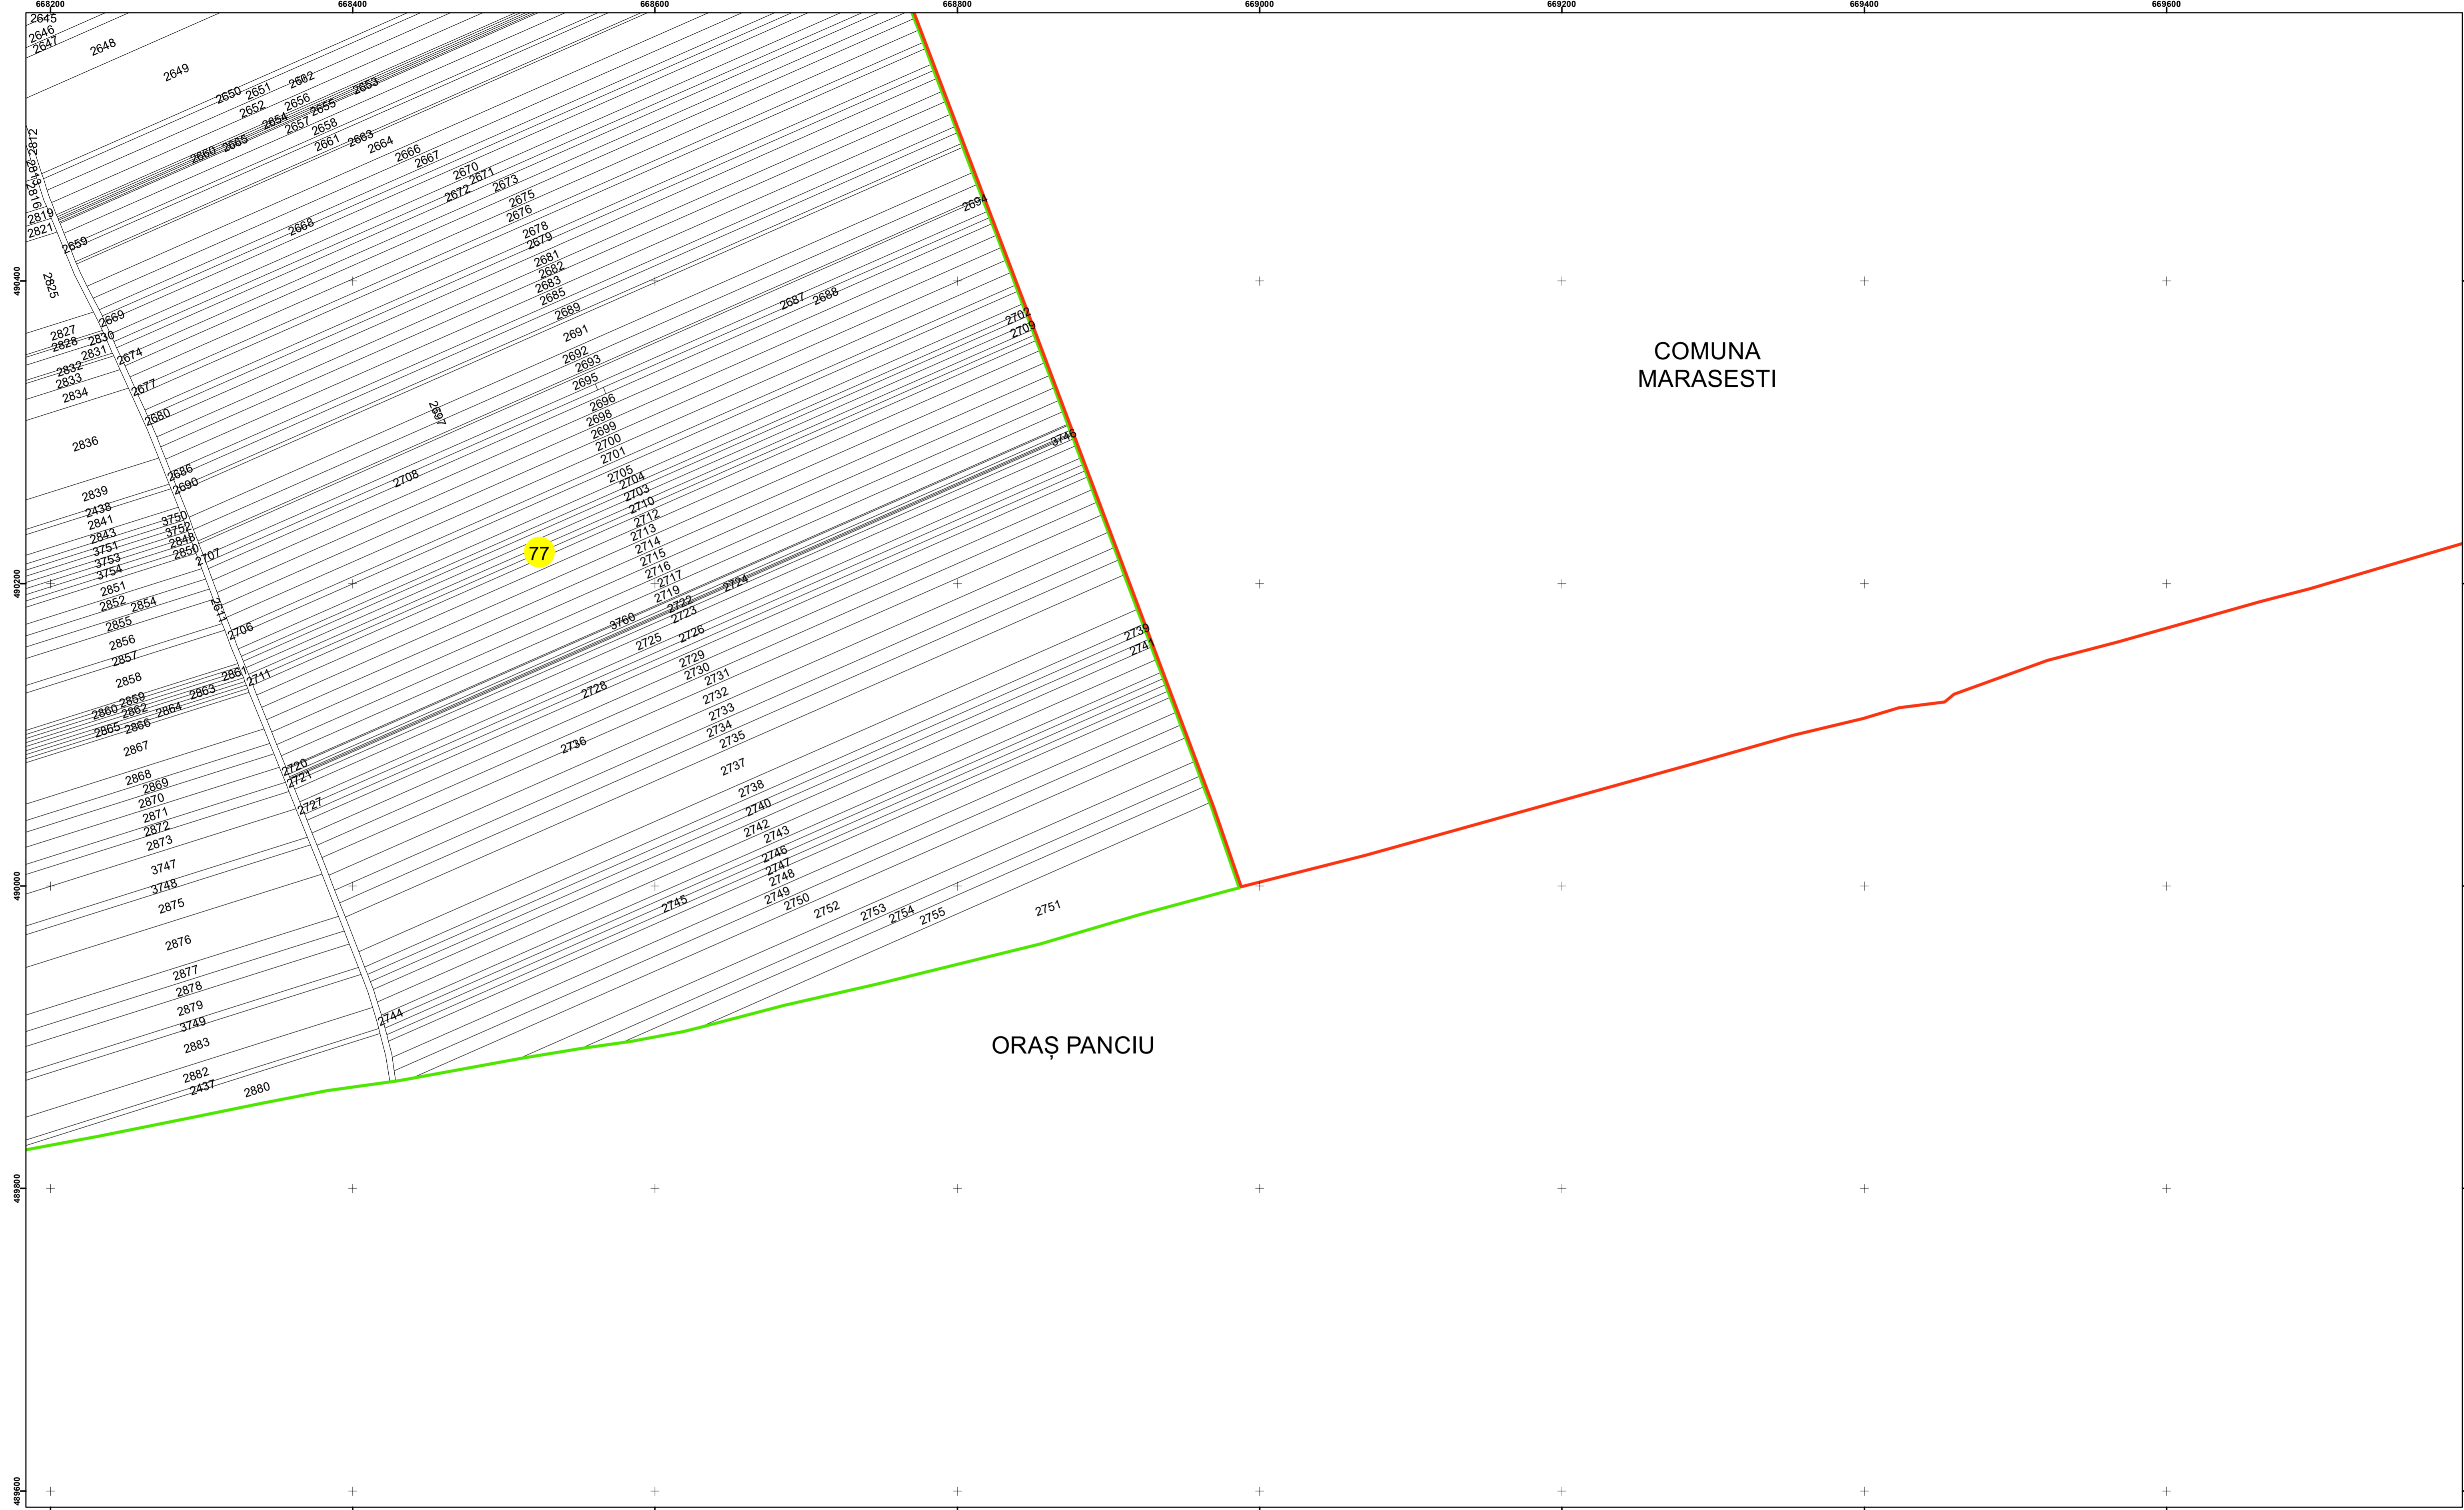

Legendă

	Limită UAT		Limită Imobil
	Limită Intravilan		Număr Sector Cadastral
	Sector Cadastral	458	Identificator Teren

Executant: SC MEGAGIS SRL

Spre publicare

Data: septembrie 2022

**PLAN CADASTRAL**

UAT Panciu  
Județul Vrancea  
Sector Cadastral 77

Scara 1:2000, sistem de proiecție STEREO 70

**Legendă**

	Limită UAT		Limită Imobil
	Limită Intravilan		Număr Sector Cadastral
	Sector Cadastral	458	Identificator Teren

Executant: SC MEGAGIS SRL

Spre publicare

Data: septembrie 2022

**PLAN CADASTRAL**

UAT Panciu  
Județul Vrancea  
Sector Cadastral 77

Scara 1:2000, sistem de proiecție STEREO 70